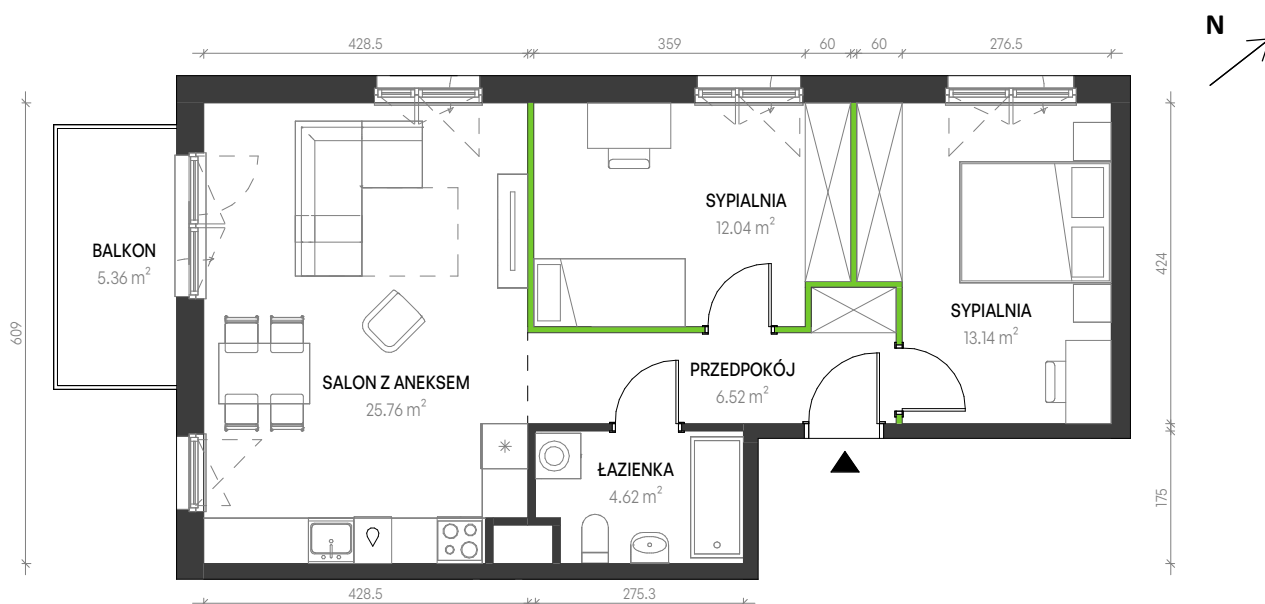

Augustowska Vita

nr B-C-8

Powierzchnia **62,08 m²**

Piętro 1

Aranżacja mieszkania jest przykładowa

Powierzchnia użytkowa

ŁAZIENKA	4.62 m ²
SALON Z ANEKSEM	25.76 m ²
SYPIALNIA	13.14 m ²
SYPIALNIA	12.04 m ²
PRZEDPOKÓJ	6.52 m ²
Razem	62.08 m ²

BALKON 5.36 m²

U nas nigdy nie płacisz za powierzchnię pod ścianami działowymi

Rzut kondygnacji Piętro 1

Plan osiedla Budynek B