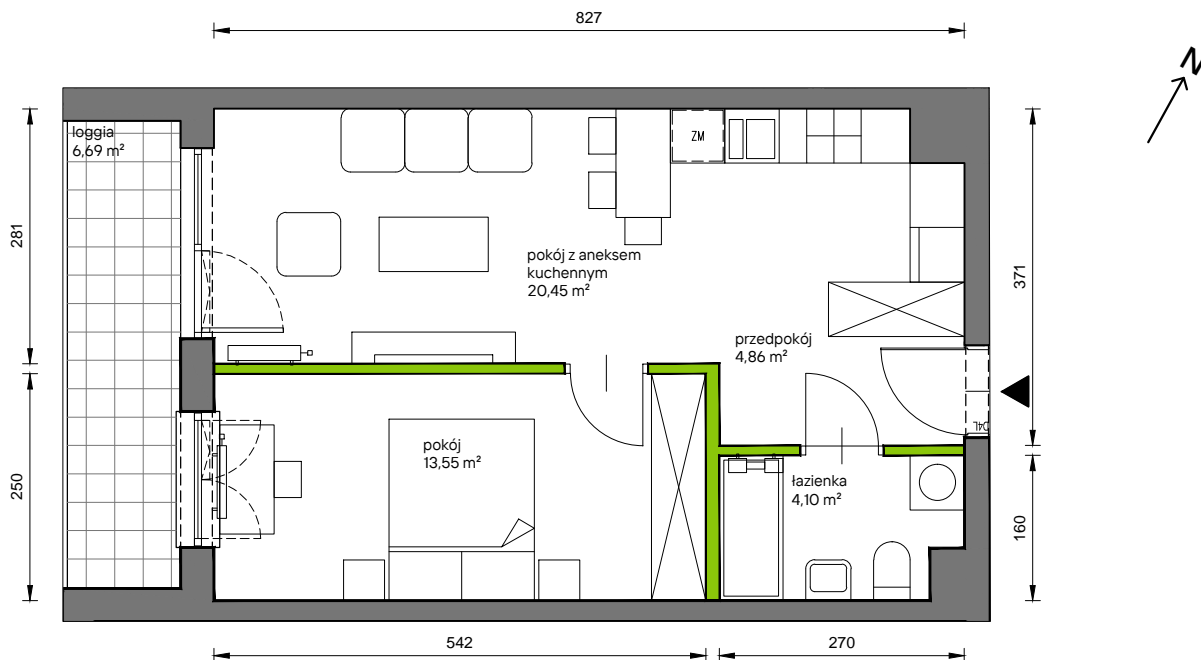

## nr A.059

Powierzchnia **42,96 m<sup>2</sup>**

Piętro **3**

Aranżacja mieszkania jest przykładowa

### Powierzchnia **użytkowa**

przedpokój	4,86 m <sup>2</sup>
łazienka	4,10 m <sup>2</sup>
pokój z aneksem kuchennym	20,45 m <sup>2</sup>
pokój	13,55 m <sup>2</sup>
<b>Razem</b>	<b>42,96 m<sup>2</sup></b>
+loggia	6,69 m <sup>2</sup>

### Plan osiedla **Budynek A**

U nas nigdy nie płacisz za powierzchnię pod ścianami działowymi