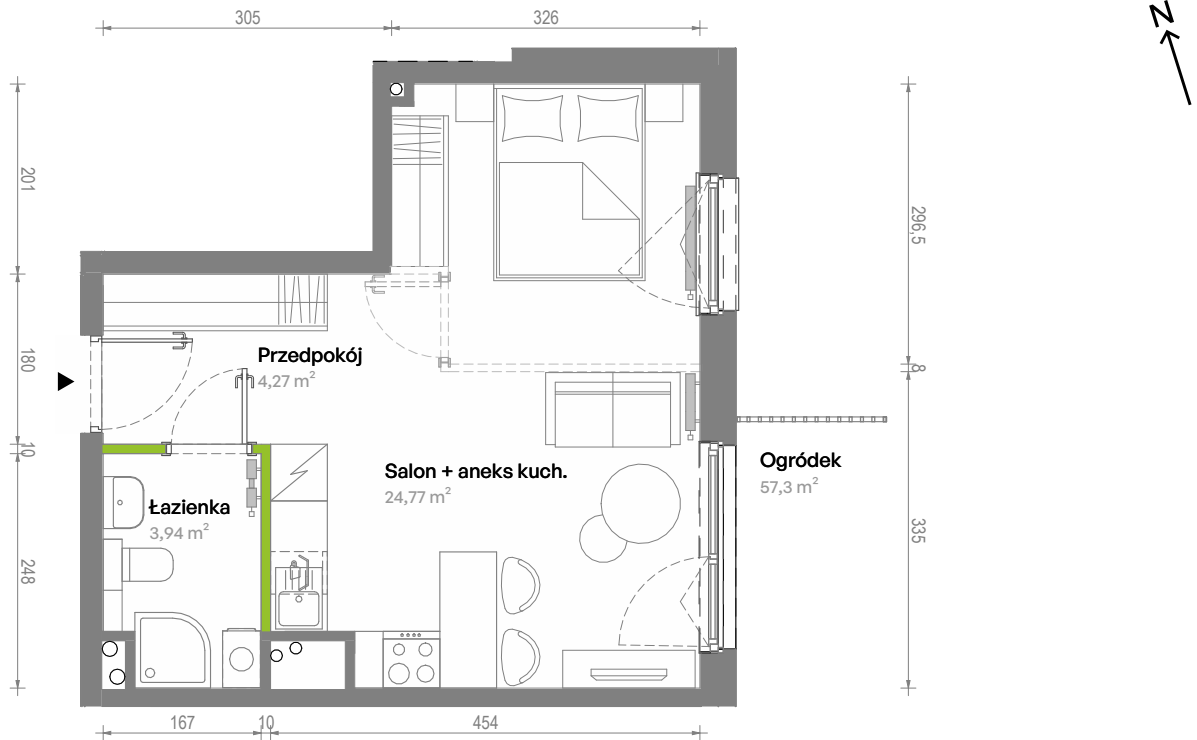

Południe Vita.

nr A3.00.01

Powierzchnia **32,98 m²**

Piętro **Parter**

Aranżacja mieszkania jest przykładowa.
Podano orientacyjne wymiary pomieszczeń.

Powierzchnia **użytkowa**

Rzut kondygnacji **Parter**

Plan osiedla **Budynek A3**

Przedpokój	4,27 m ²
Salon + aneks kuch.	24,77 m ²
Łazienka	3,94 m ²
Razem	32,98 m²
+ogródek	57,3 m ²

U nas nigdy nie płacisz za powierzchnię pod ścianami działowymi