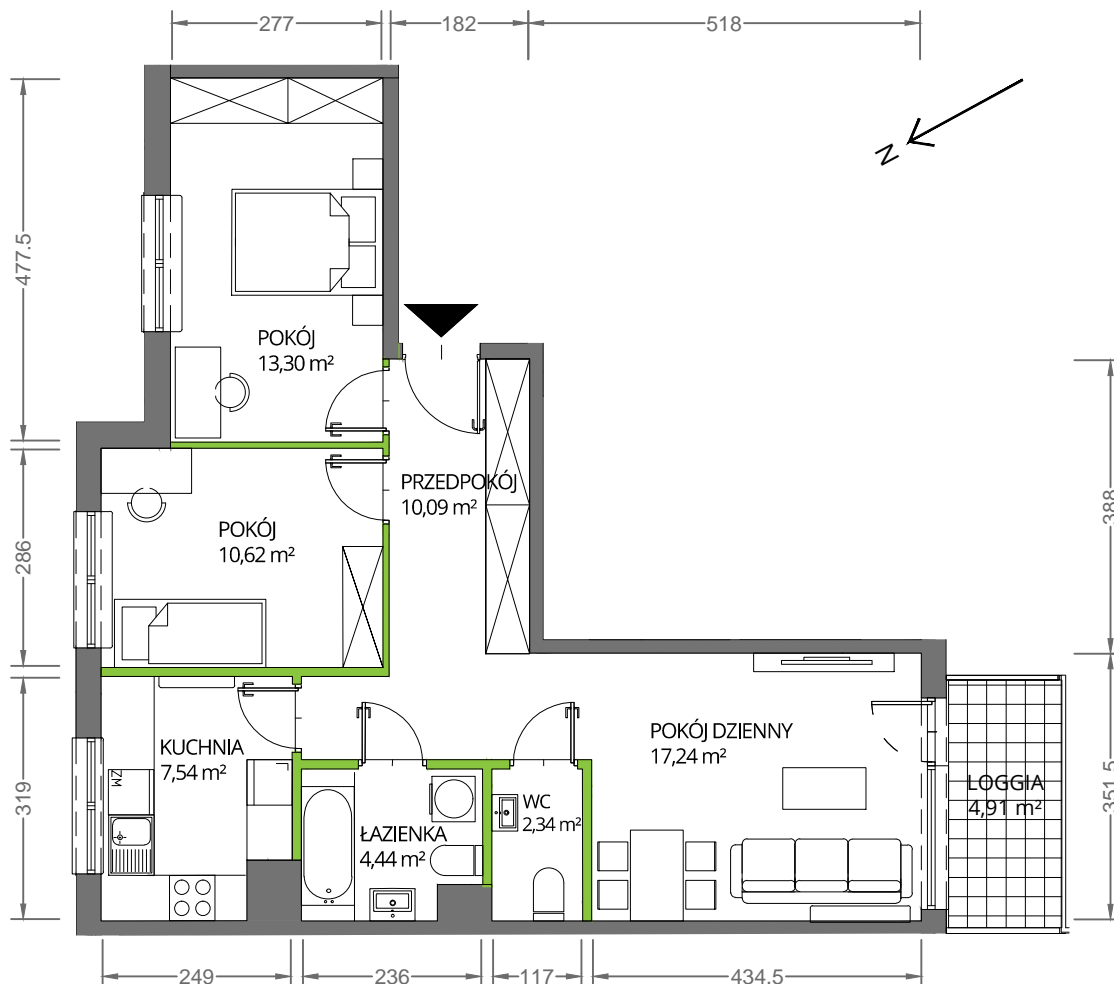

Krakowska Vita

nr 119

Powierzchnia **65,57 m²**

Piętro 1

Powierzchnia **użytkowa**

Rzut kondygnacji **Piętro 1**

Plan osiedla

pokój dzienny	17,24 m ²
pokój	13,30 m ²
pokój	10,62 m ²
kuchnia	7,54 m ²
łazienka	4,44 m ²
wc	2,34 m ²
przedpokój	10,09 m ²
Razem	65,57 m²
+ loggia	4,91 m ²

U nas nigdy nie płacisz za powierzchnię pod ścianami działowymi