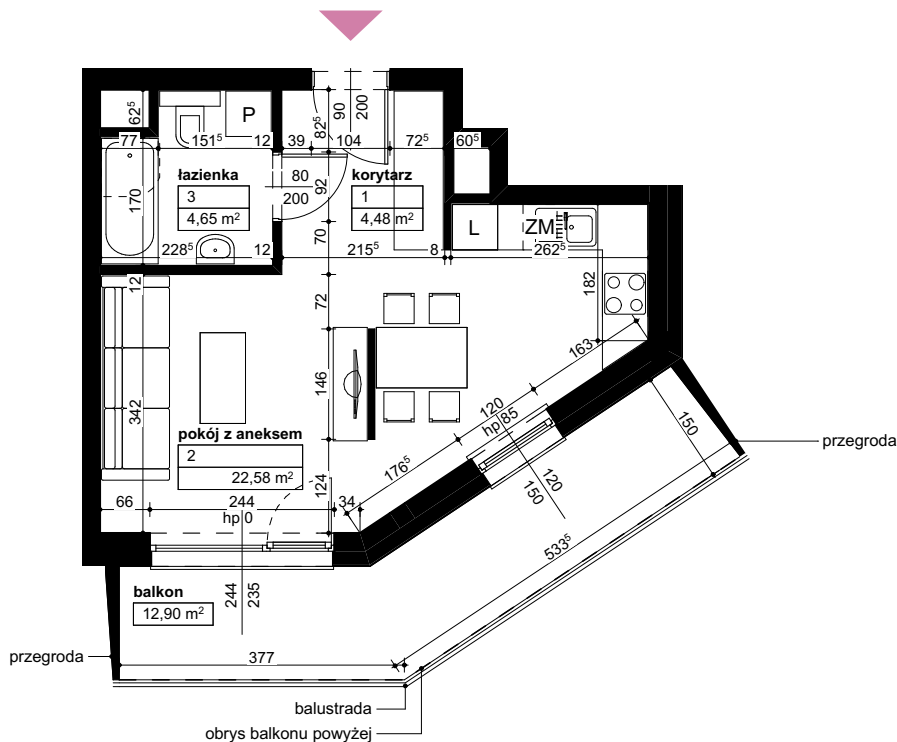

Lokalizacja osiedla

Położenie budynku

Skala 1:4000

Położenie mieszkania

Skala 1:2200

MAJTA

WOŁKOWYSKA

BUDYNEK MIESZKALNY
WIELORODZINNY
UL. WOŁKOWYSKA
W POZNANIU

SKALA 1:100

Wymiary podano w świetle ścian surowych, powierzchnie podano w świetle ścian otynkowanych.

OPIS MIESZKANIA:

Numer: **D2/2/4/18**
Powierzchnia: **31,71m²**
Kondygnacja: **Piętro +4**
Struktura: **1 pokój z aneksem kuchennym**
Cena brutto:
Cena brutto/m²: