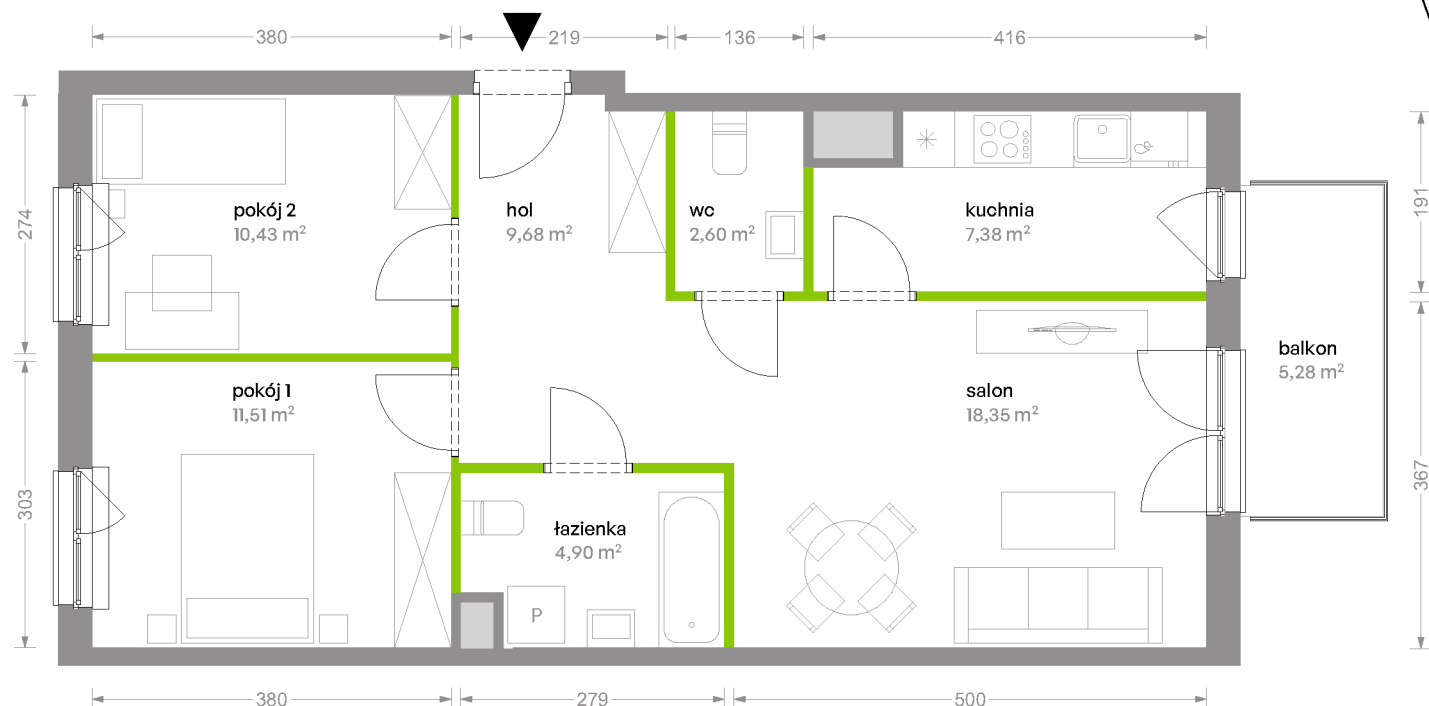

Bemowo Vita

nr B1.5A26

Powierzchnia **64,85 m²**

Piętro 5

Aranżacja mieszkania jest przykładowa

Powierzchnia użytkowa

salon	18,35 m ²
kuchnia	7,38 m ²
pokój 1	11,51 m ²
pokój 2	10,43 m ²
łazienka	4,90 m ²
wc	2,60 m ²
hol	9,68 m ²
Razem	64,85 m²
+balkon	5,28 m ²

Rzut kondygnacji Piętro 5

Plan osiedla Budynek B1

U nas nigdy nie płacisz za powierzchnię pod ścianami działowymi