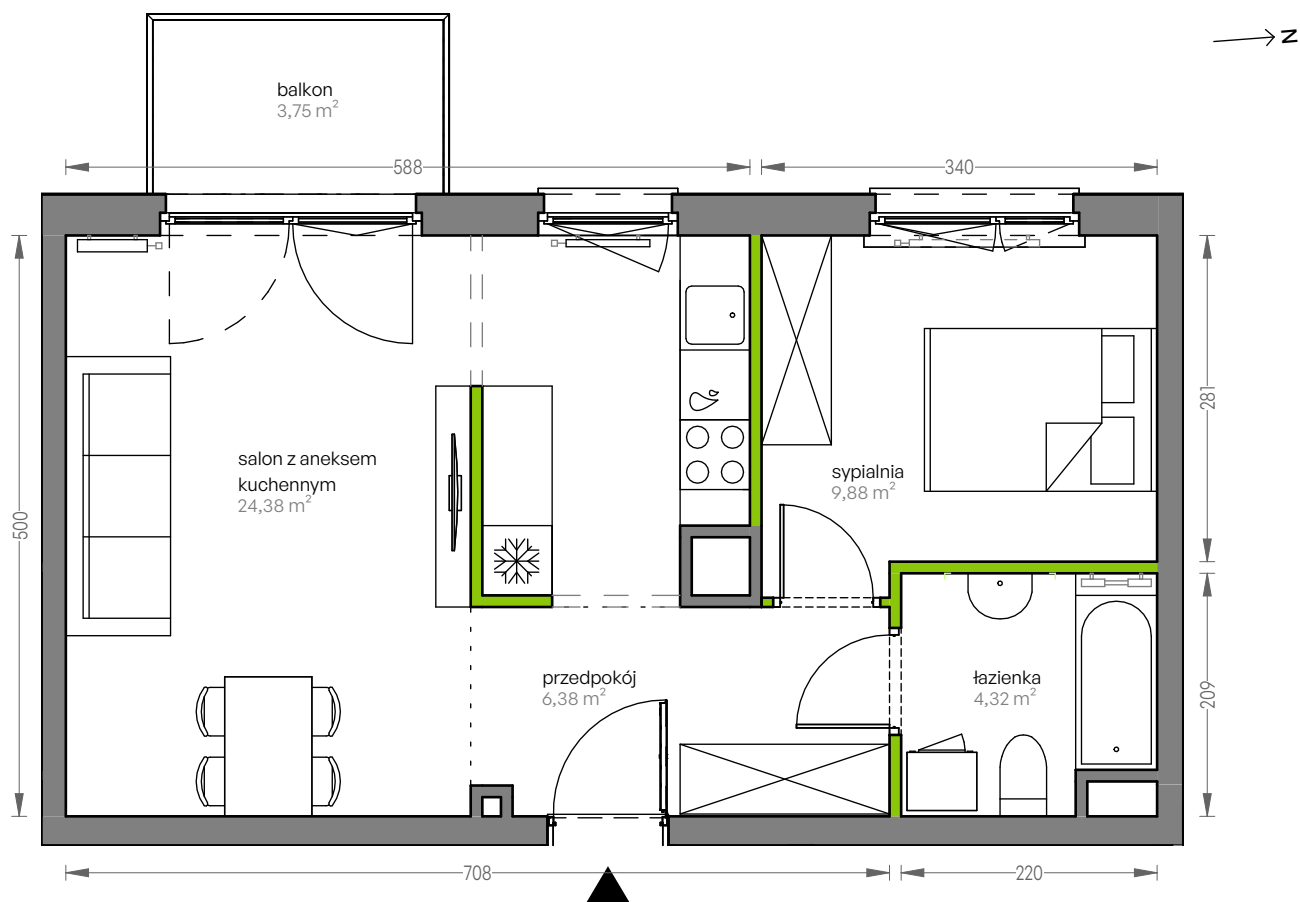

CITY VIBE.

nr F.125

Powierzchnia **44,96 m²**

Piętro 5

Aranżacja mieszkania jest przykładowa

Powierzchnia użytkowa

salon z aneksem kuchennym	24,38 m ²
sypialnia	9,88 m ²
łazienka	4,32 m ²
przedpokój	6,38 m ²
Razem	44,96 m²
+balkon	3,75 m ²

Rzut kondygnacji Piętro 5

Plan osiedla Budynek F

U nas nigdy nie płacisz za powierzchnię pod ścianami działowymi