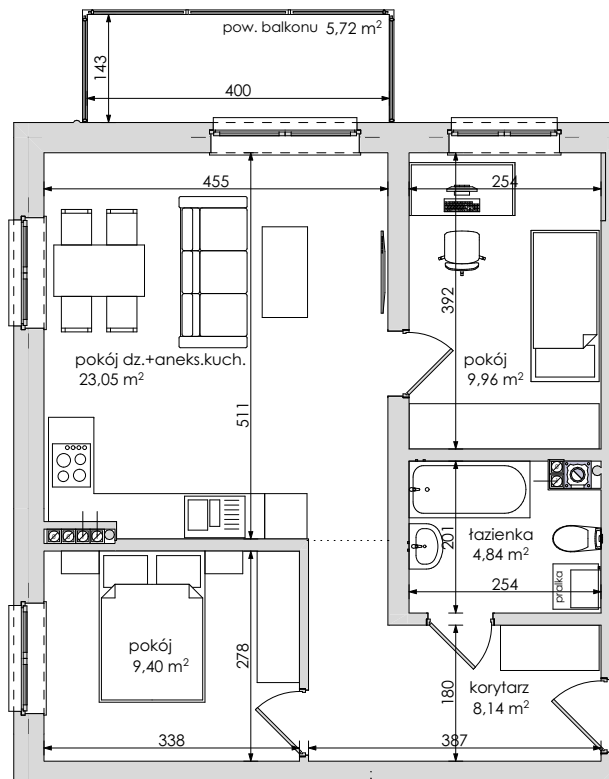

| Mieszkanie nr | Nr pom. | Nazwa pomieszczenia | Powierzchnia | Wys. | Kubatura |
|---------------|---------|-----------------------|----------------------------|------|-----------------------------|
| M-1.04 | | | | | |
| | 01 | korytarz | 8,14 | 266 | 21,66 |
| | 02 | pokój dz.+aneks.kuch. | 23,05 | 266 | 61,31 |
| | 03 | pokój | 9,96 | 266 | 26,49 |
| | 04 | pokój | 9,40 | 266 | 24,99 |
| | 05 | łazienka | 4,84 | 266 | 12,87 |
| | | | 55,39 m² | | 147,32 m³ |

Powyższe rysunki mają charakter poglądowy. Zastrzegamy sobie prawo do wprowadzenia zmian.

powierzchnia mieszkania 55,39 m²