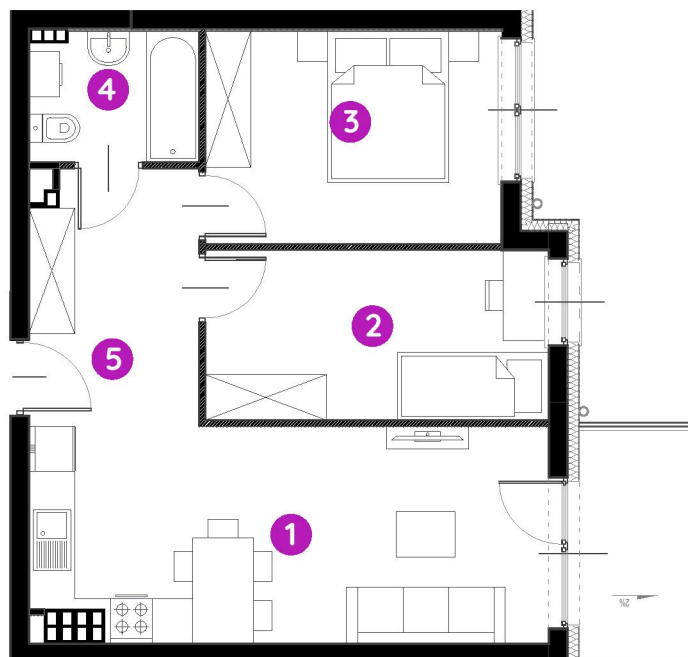

Murapol Zielony Żurawiniec

Poznań | ul. Sielawy/Czarnucha

mieszkanie **2.A.3.04**

piętro **3**

budynek **2**

1. salon z aneksem kuch. **19,02 m²**

2. garderoba **10,02 m²**

3. pokój **10,87 m²**

4. łazienka **3,69 m²**

5. korytarz **7,36 m²**

 powierzchnia ścian działowych nadających się do demontażu **1,70 m²**

metraż **52,66 m²**

balkon **4,50 m²**

0 1 2 5m

Podziałka podana z tolerancją +/- 5%

Aranżacja mieszkania ma charakter poglądowy.