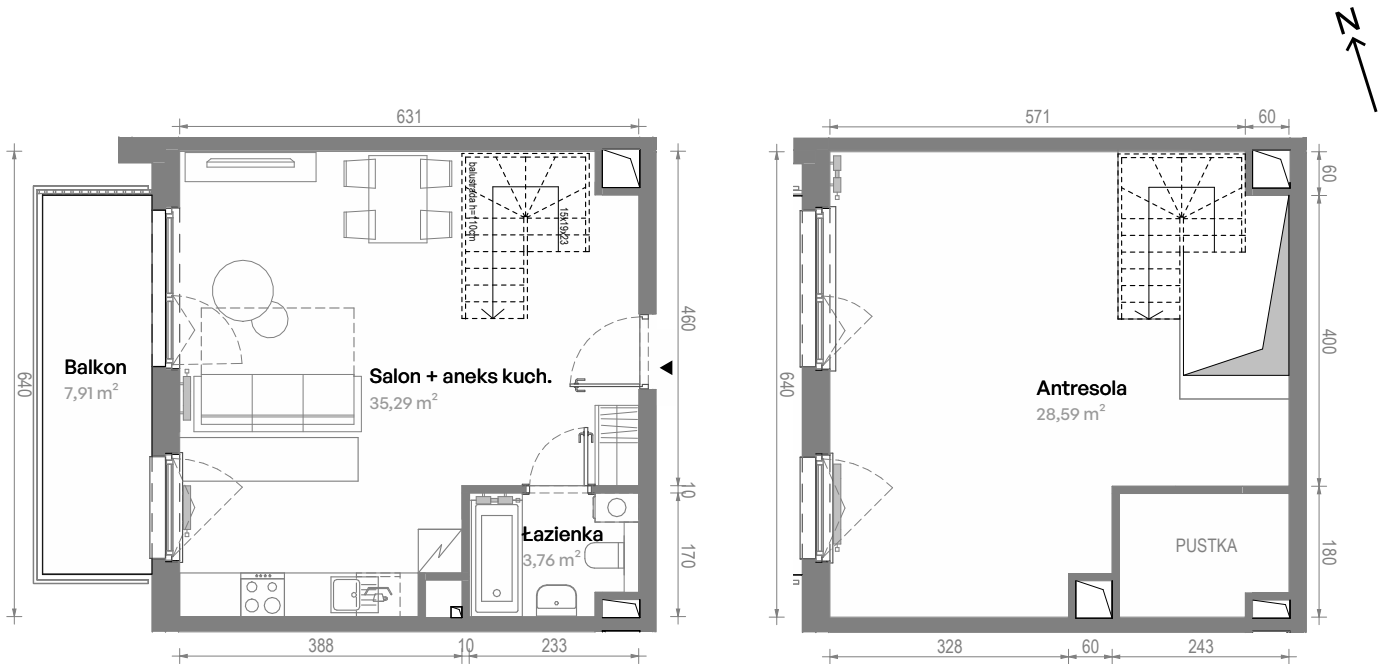

Południe Vita

nr A3.03.33

Powierzchnia **67,64 m²**

Piętro **3**

Aranżacja mieszkania jest przykładowa.
Podano orientacyjne wymiary pomieszczeń.

Powierzchnia **użytkowa**

Rzut kondygnacji **Piętro 3**

Plan osiedla **Budynek A3**

Salon + aneks kuch.	35,29 m ²
Łazienka	3,76 m ²
Antresola	28,59 m ²
Razem	67,64 m²
+ Balkon	7,91 m ²

U nas nigdy nie płacisz za powierzchnię pod ścianami działowymi