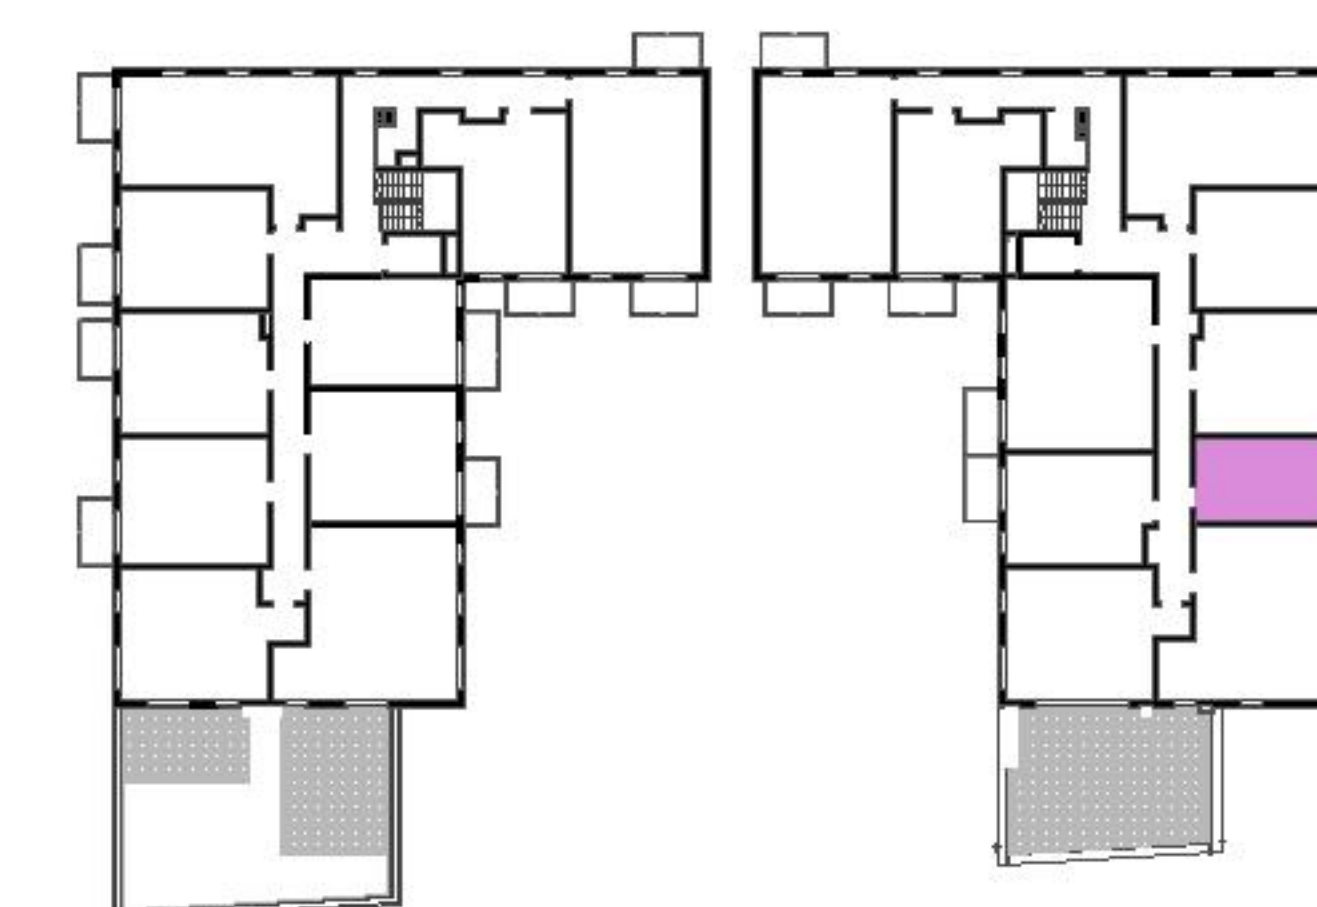

Murapol Matecznia

Kraków | ul. Rydlówka

mieszkanie	3.B.4.06
piętro	4
budynek	3

1. salon z aneksem kuch.	17,60 m ²
2. przedpokój	3,86 m ²
3. sypialnia	3,91 m ²

metraż	25,37 m²
balkon	4,50 m ²

0 1 2 5m

Podziałka podana z tolerancją +/- 5%
Aranżacja mieszkania ma charakter poglądowy.