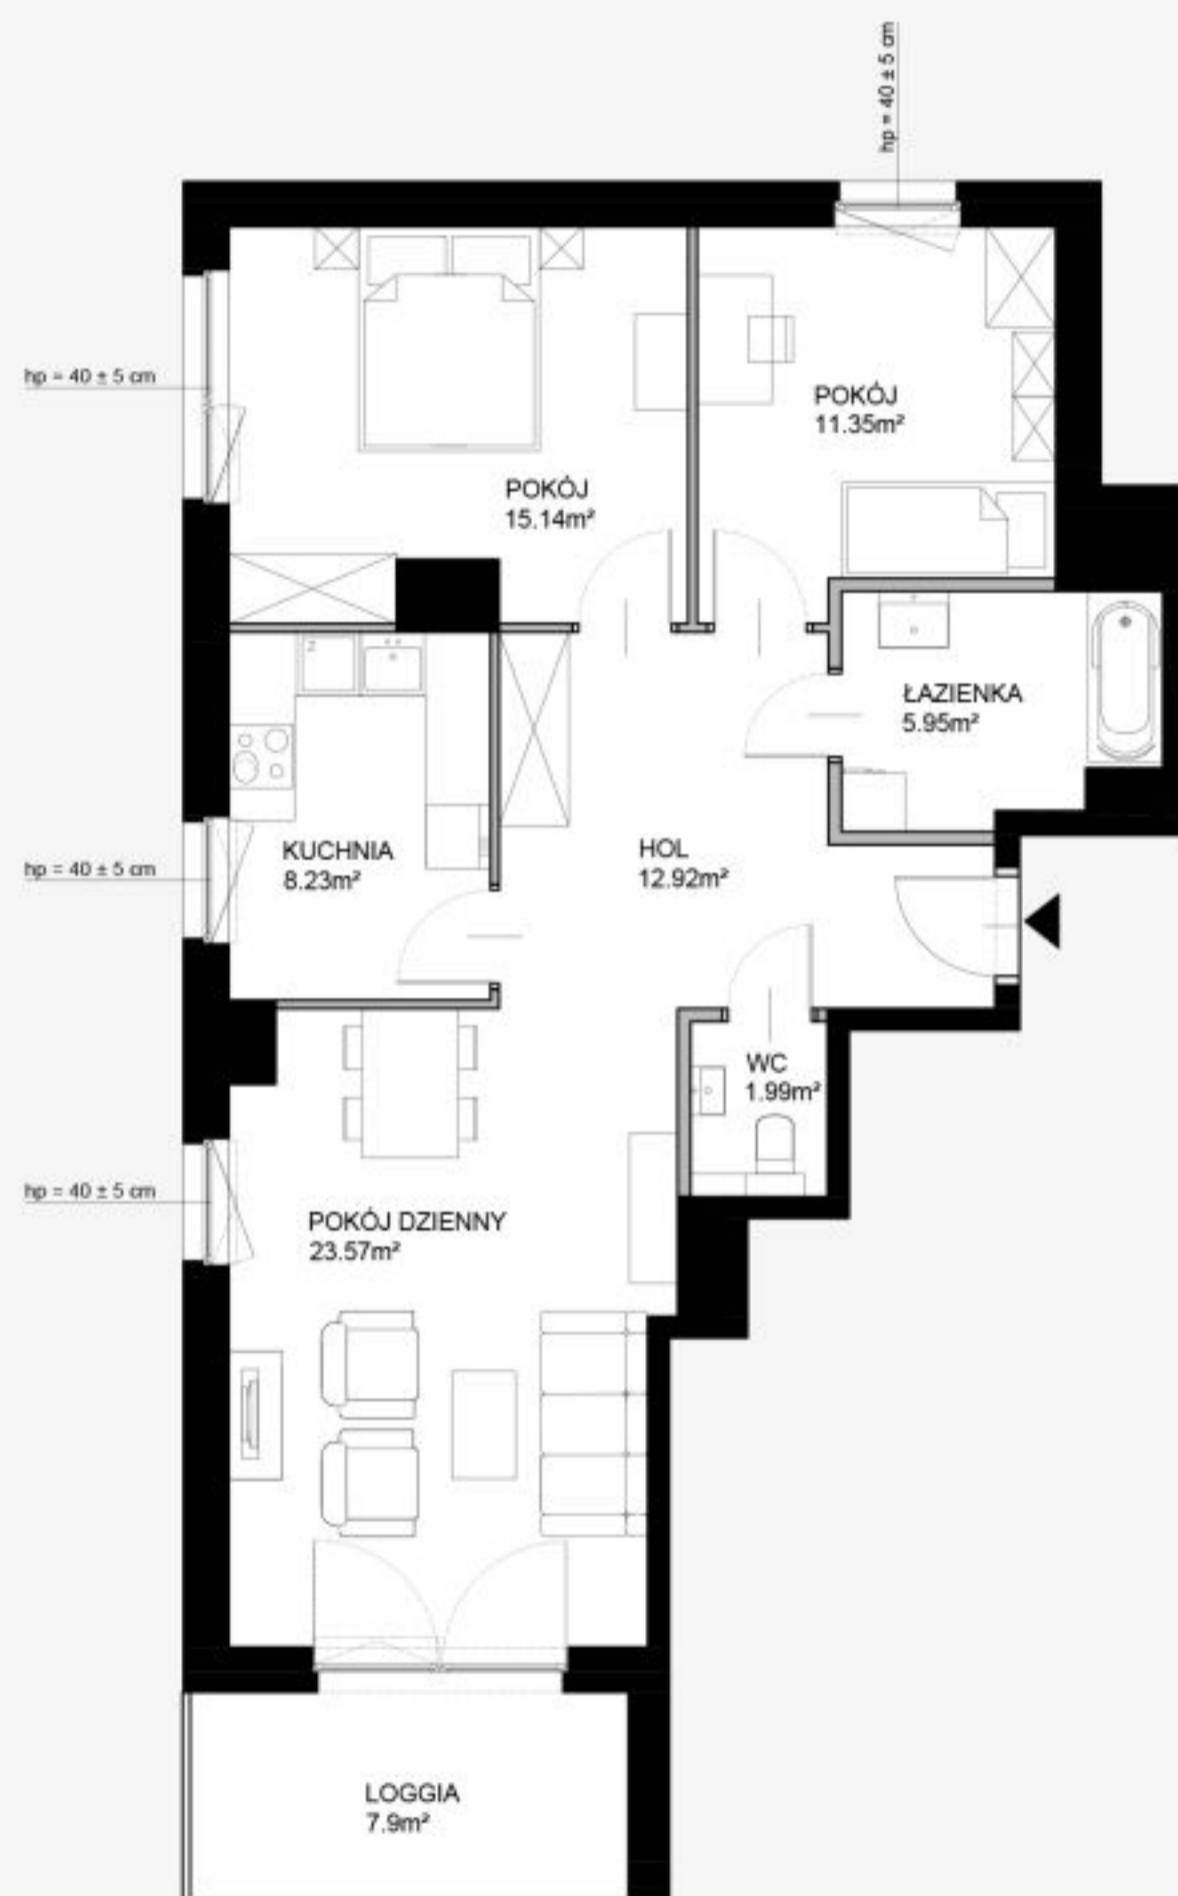

MAŁOKACKA

Małokacka

A1.3.4 | PIĘTRO 3

ul. Małokacka, Gdynia – Witomino

Powierzchnia wewnętrzna | **82,60 m²**

Powierzchnia użytkowa | **79,15 m²**

HOL _____ **12,92 m²**

WC _____ **1,99 m²**

POKÓJ DZIENNY _____ **23,57 m²**

KUCHNIA _____ **8,23 m²**

POKÓJ _____ **15,14 m²**

POKÓJ _____ **11,35 m²**

ŁAZIENKA _____ **5,95 m²**

LOGGIA _____ **7,90 m²**