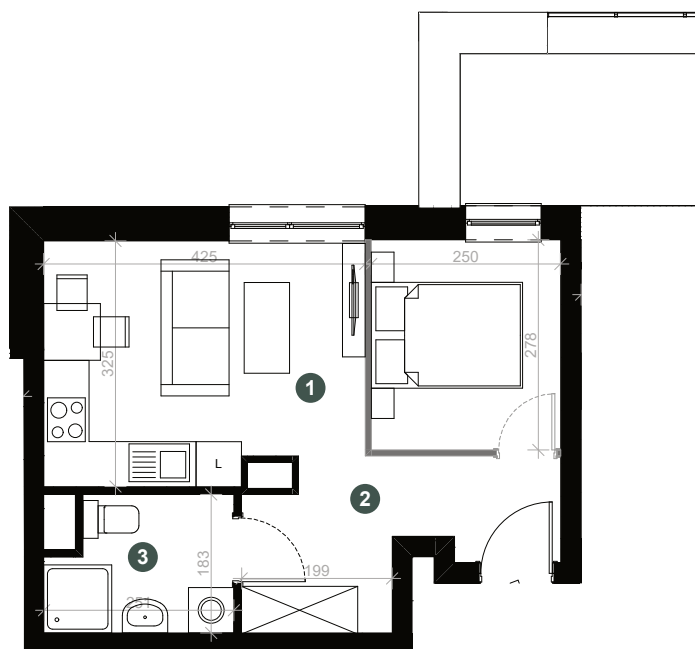

D6A

GN
Pogonowskiego

Pow.: 31,70 m²

Piętro: 5

1. Salon z aneksem kuchennym	20,38 m ²
2. Korytarz	7,19 m ²
3. Łazienka	4,13 m ²
<hr/>	
Powierzchnia:	31,70 m²
Balkon:	7,38 m²