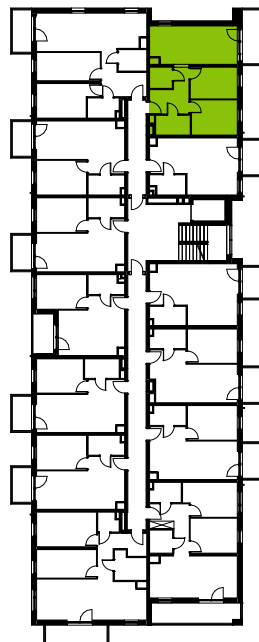

Przemyska Vita

H.2.M12

Powierzchnia **55,14 m²**

Piętro 2

Aranżacja mieszkania jest przykładowa.

Powierzchnia **użytkowa**

nie uwzględnia powierzchni pod ścianami działowymi

Hol	8,34 m ²
Łazienka	2,99 m ²
Pokój dzienny + aneks	20,35 m ²
Sypialnia	9,23 m ²
Sypialnia	10,07 m ²
Łazienka	4,16 m ²
Razem	55,14 m²
+ balkon	6,30 m ²

Rzut kondygnacji **2**

Plan osiedla **Budynek H**

U nas nigdy nie płacisz za powierzchnię pod ścianami działowymi