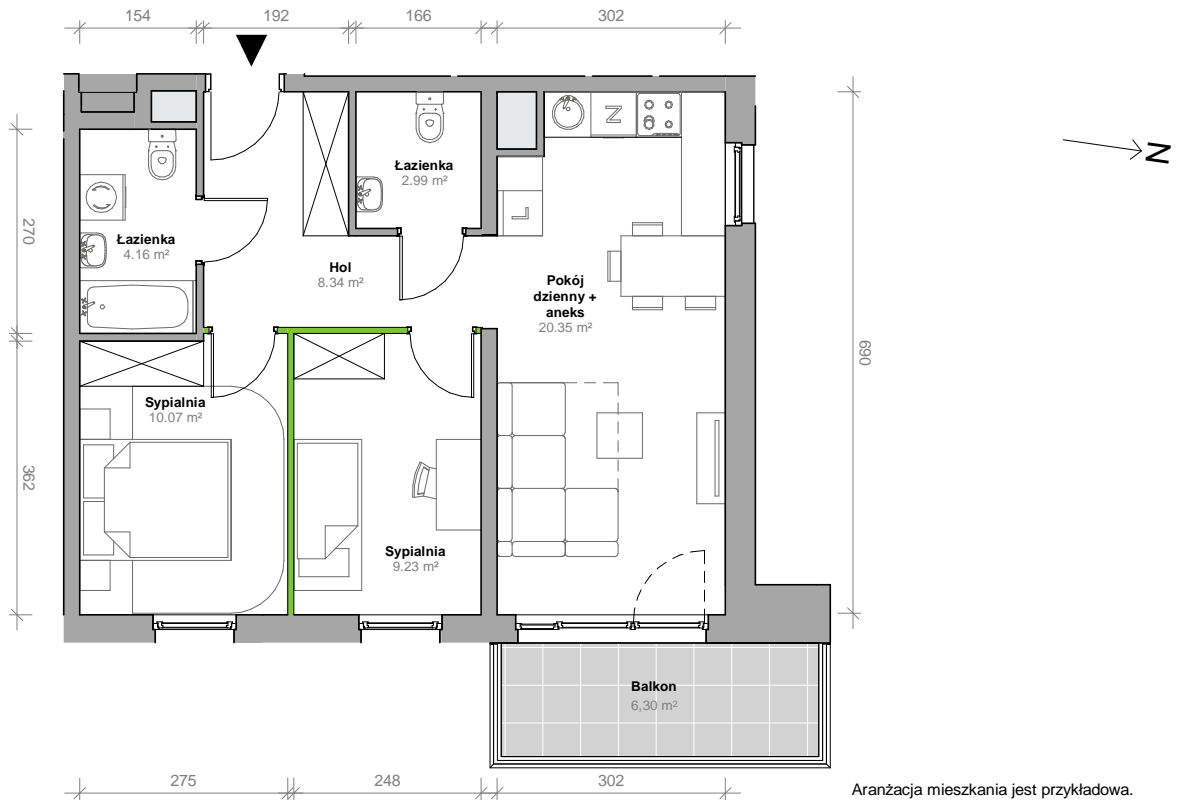

Przemyska Vita

H.2.M12

Powierzchnia **55,14 m²**

Piętro 2

Aranżacja mieszkania jest przykładowa.

Powierzchnia **użytkowa**

nie uwzględnia powierzchni pod ścianami działowymi

Hol	8,34 m ²
Łazienka	2,99 m ²
Pokój dzienny + aneks	20,35 m ²
Sypialnia	9,23 m ²
Sypialnia	10,07 m ²
Łazienka	4,16 m ²
Razem	55,14 m²
+ balkon	6,30 m ²

Rzut kondygnacji **2**

Plan osiedla **Budynek H**

U nas nigdy nie płacisz za powierzchnię pod ścianami działowymi