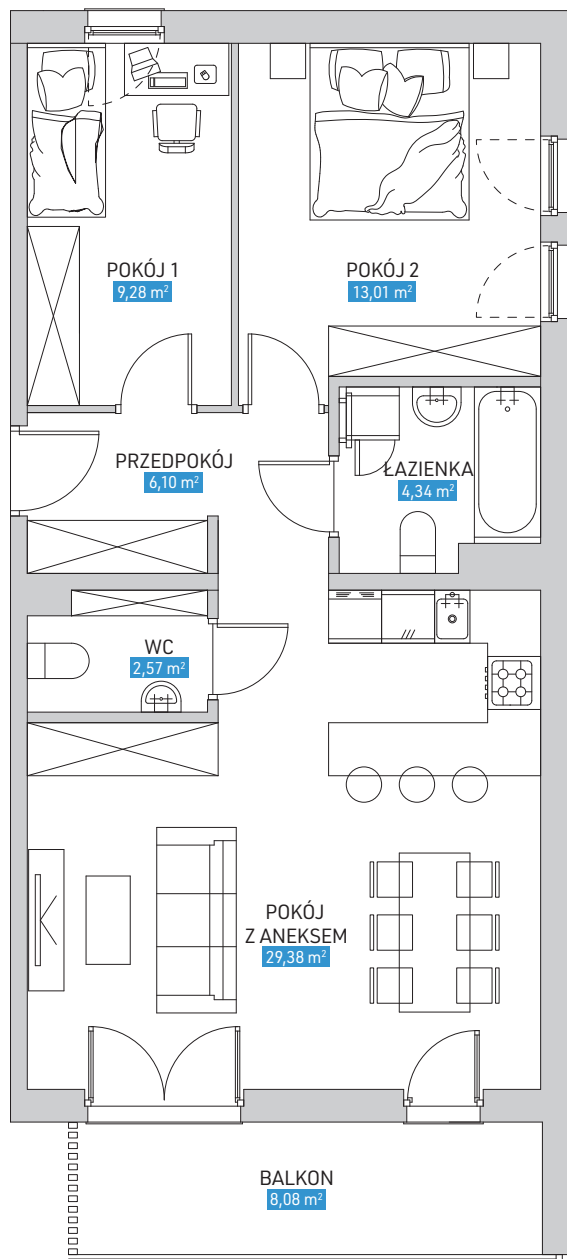

WILLA ZALESIE
ul. Kobierzyńska 145 | Kraków

Piętro 3	Mieszkanie 30
Przedpokój	6,10 m ²
Pokój 1	9,28 m ²
Pokój 2	13,01 m ²
Łazienka	4,34 m ²
Pokój z an. kuchennym	29,38 m ²
WC	2,57 m ²
Balkon	8,08 m ²
POW. UŻYTKOWA	64,68 m²