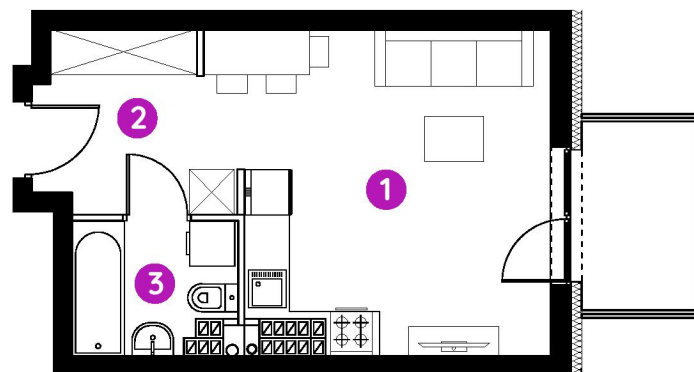

# Murapol Aviator

Toruń | ul. Grudziądzka 115

lokal **1.A.4.06**

piętro **4**

budynek **1**

1. salon z aneksem kuch. **17,50 m<sup>2</sup>**

2. hol **5,74 m<sup>2</sup>**

3. łazienka **3,53 m<sup>2</sup>**

metraż **26,77 m<sup>2</sup>**

balkon **3,75 m<sup>2</sup>**

0 1 2 5m

Podziałka podana z tolerancją +/- 5%

Aranżacja mieszkania ma charakter poglądowy.

Biuro Sprzedaży: Toruń, ul. Grudziądzka 115 - **T: (56) 647 15 49, M: torun@murapol.pl**. Centrala: Bielsko-Biała, ul. Dworkowa 4, T: 33 819 33 33, M: sekretariat@murapol.pl, **murapol.pl**

UWAGA: Powierzchnia liczona wg PN-ISO 9836; 2022. Na etapie projektu wykonawczego i realizacji obiektu mogą wystąpić korekty w powierzchni lokali i układzie ścian, powierzchnia liczona w stanie wykończonym. Do obliczeń przyjęto 1,5 cm tynku.