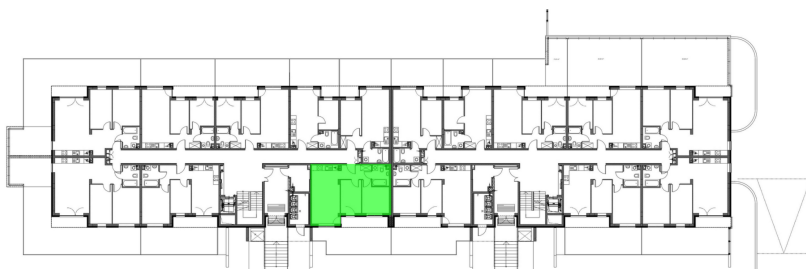

Konik Polny Budynek A mieszkanie 8

Numer:	8
Klatka:	1
Piętro:	Parter
Metraż:	46,92 m ²
Pokoje:	3
Cena brutto / m ² :	12 300 zł
Cena brutto:	577 116 zł