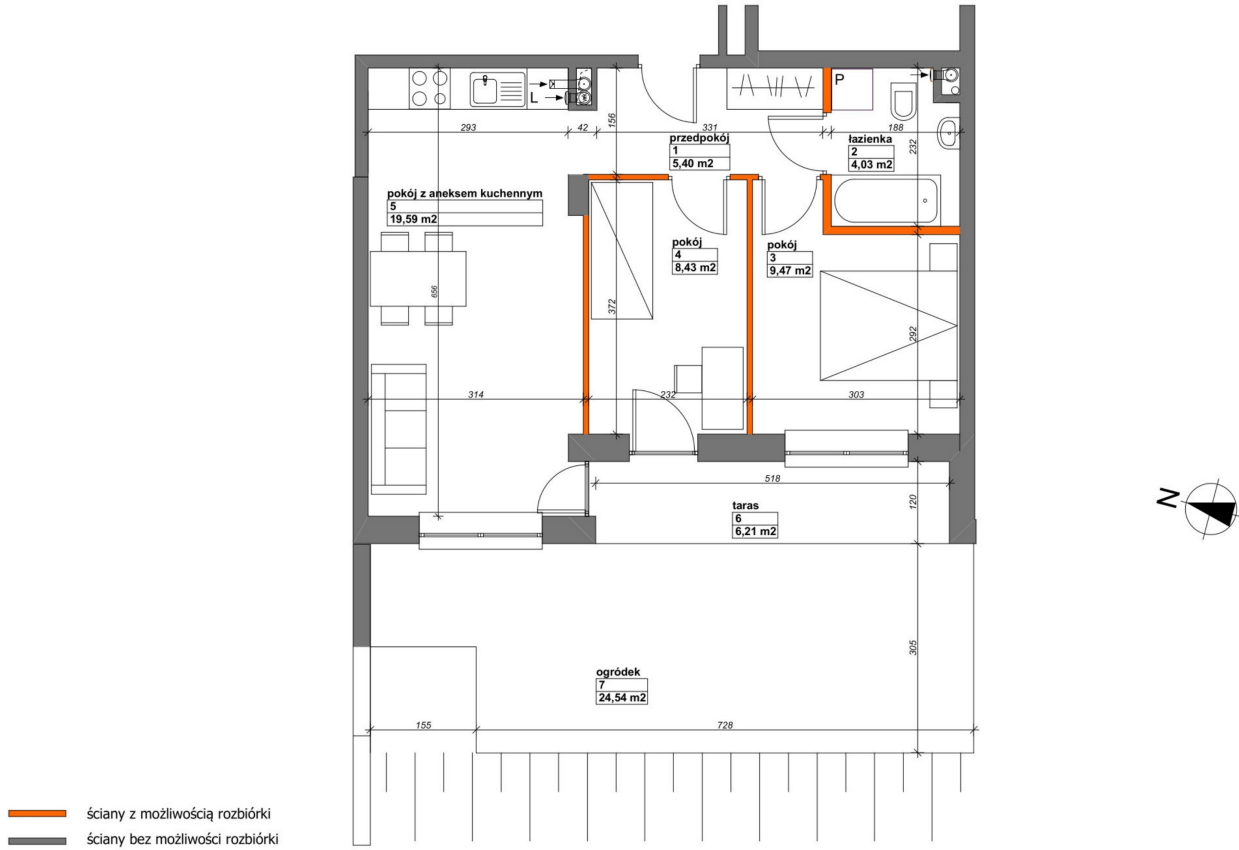

Konik Polny Budynek A mieszkanie 8

Numer:	8
Klatka:	1
Piętro:	Parter
Metraż:	46,92 m ²
Pokoje:	3
Cena brutto / m ² :	12 300 zł
Cena brutto:	577 116 zł