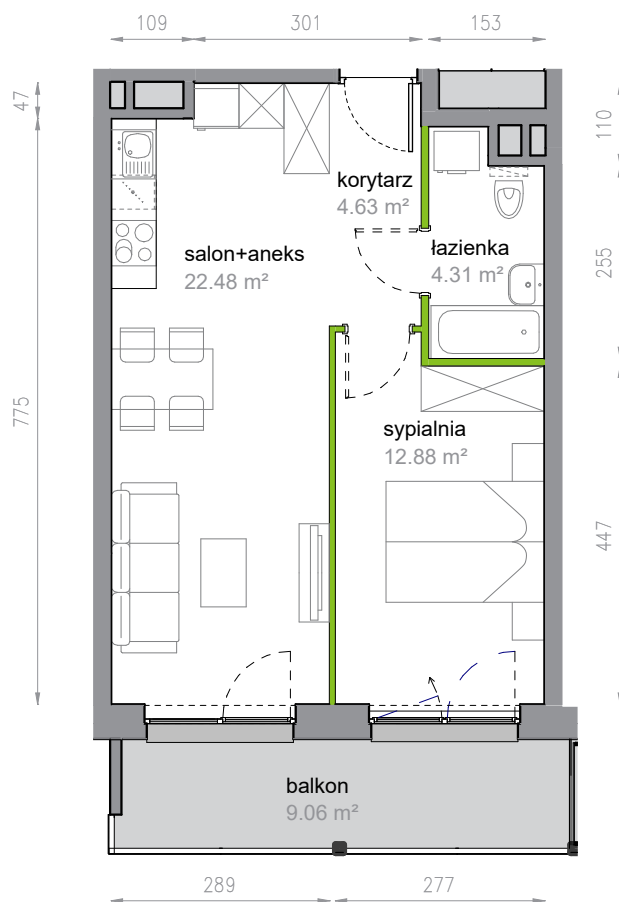

Piękna Vita.

2/2/9

Powierzchnia 44.30 m²

Piętro 2

Aranżacja mieszkania jest przykładowa

Powierzchnia użytkowa

korytarz	4.63 m ²
salon+aneks	22.48 m ²
sypialnia	12.88 m ²
łazienka	4.31 m ²
Razem	44.30 m²
+ balkon	9.06 m ²

Rzut kondygnacji Piętro 2

Plan osiedla Klatka 2

U nas nigdy nie płacisz za powierzchnię pod ścianami działowymi