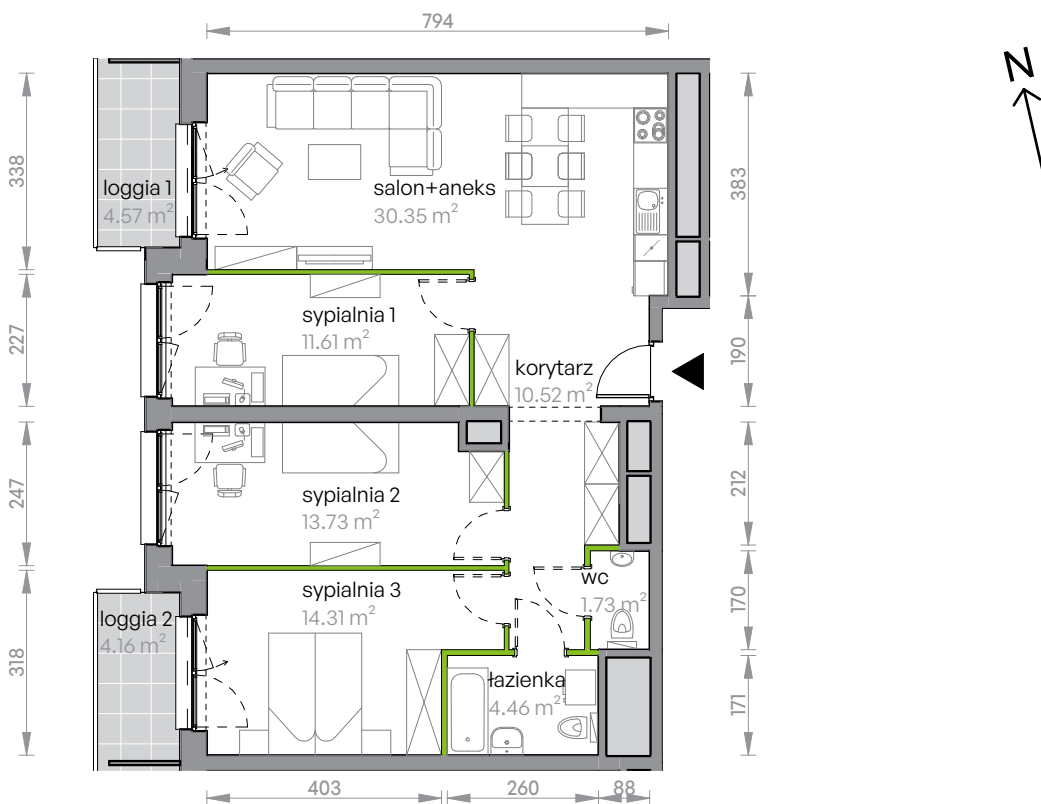

Legnicka Vita

L2/15/122

Powierzchnia **86.71 m²**

Piętro **15**

Aranżacja mieszkania jest przykładowa

Powierzchnia użytkowa

korytarz	10.52 m ²
salon+aneks	30.35 m ²
sypialnia 1	11.61 m ²
sypialnia 2	13.73 m ²
sypialnia 3	14.31 m ²
wc	1.73 m ²
łazienka	4.46 m ²
Razem	86.71 m²
+ loggia 1	4.57 m ²
+ loggia 2	4.16 m ²

U nas nigdy nie płacisz za powierzchnię pod ścianami działowymi

Rzut kondygnacji Piętro 15

Plan osiedla Budynek L2