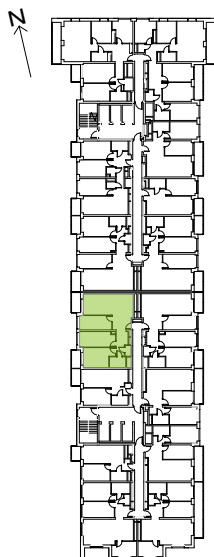

Legnicka Vita

L2/15/122

Powierzchnia **86.71 m²**

Piętro **15**

Aranżacja mieszkania jest przykładowa

Powierzchnia użytkowa

korytarz	10.52 m ²
salon+aneks	30.35 m ²
sypialnia 1	11.61 m ²
sypialnia 2	13.73 m ²
sypialnia 3	14.31 m ²
wc	1.73 m ²
łazienka	4.46 m ²
Razem	86.71 m²
+ loggia 1	4.57 m ²
+ loggia 2	4.16 m ²

U nas nigdy nie płacisz za powierzchnię pod ścianami działowymi

Rzut kondygnacji Piętro 15

Plan osiedla Budynek L2