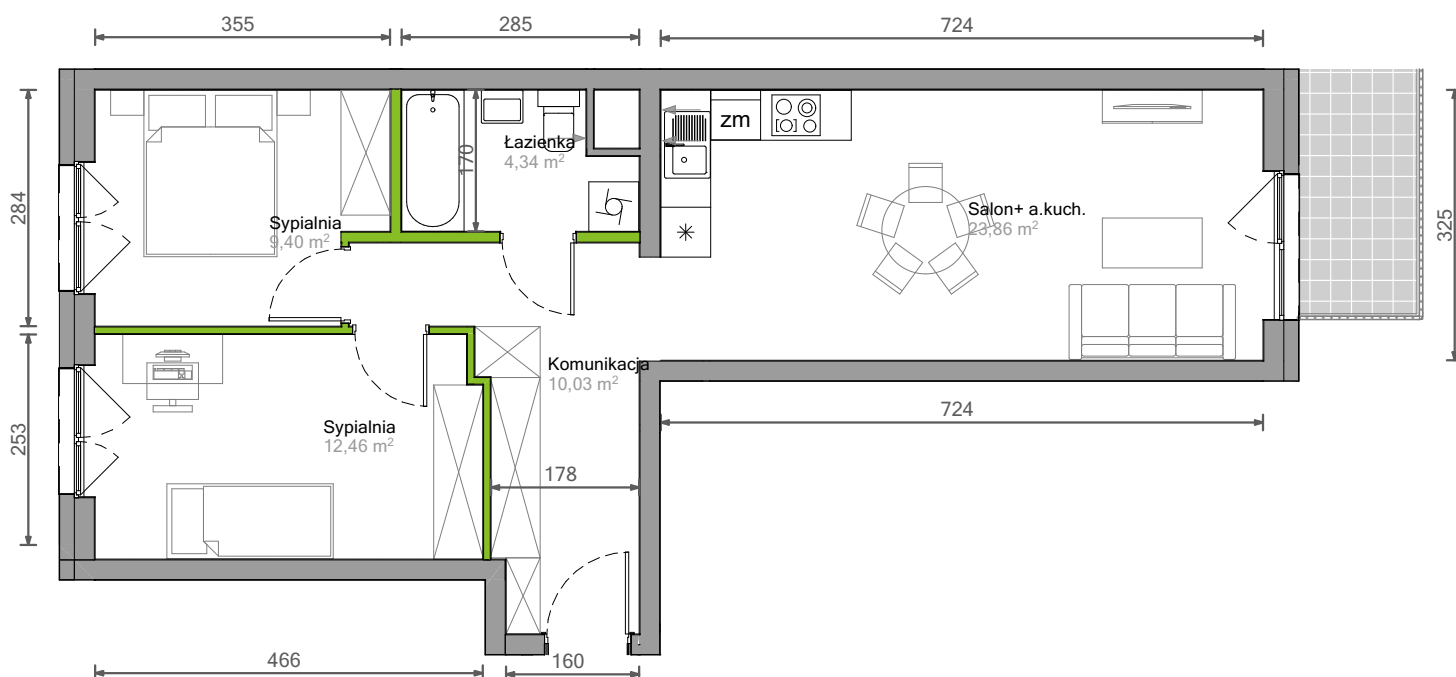

Ślężna Vita.

nr G/2/08

Powierzchnia **60,09 m²** Piętro **2**

Aranżacja mieszkania jest przykładowa.

Powierzchnia użytkowa

Komunikacja	10,03 m ²
Łazienka	4,34 m ²
Salon+ a.kuch.	23,86 m ²
Sypialnia	9,40 m ²
Sypialnia	12,46 m ²
Razem	60,09 m²
+ balkon	4,02 m ²

Rzut kondygnacji Piętro 2

Plan osiedla

U nas nigdy nie płacisz za powierzchnię pod ścianami działowymi.