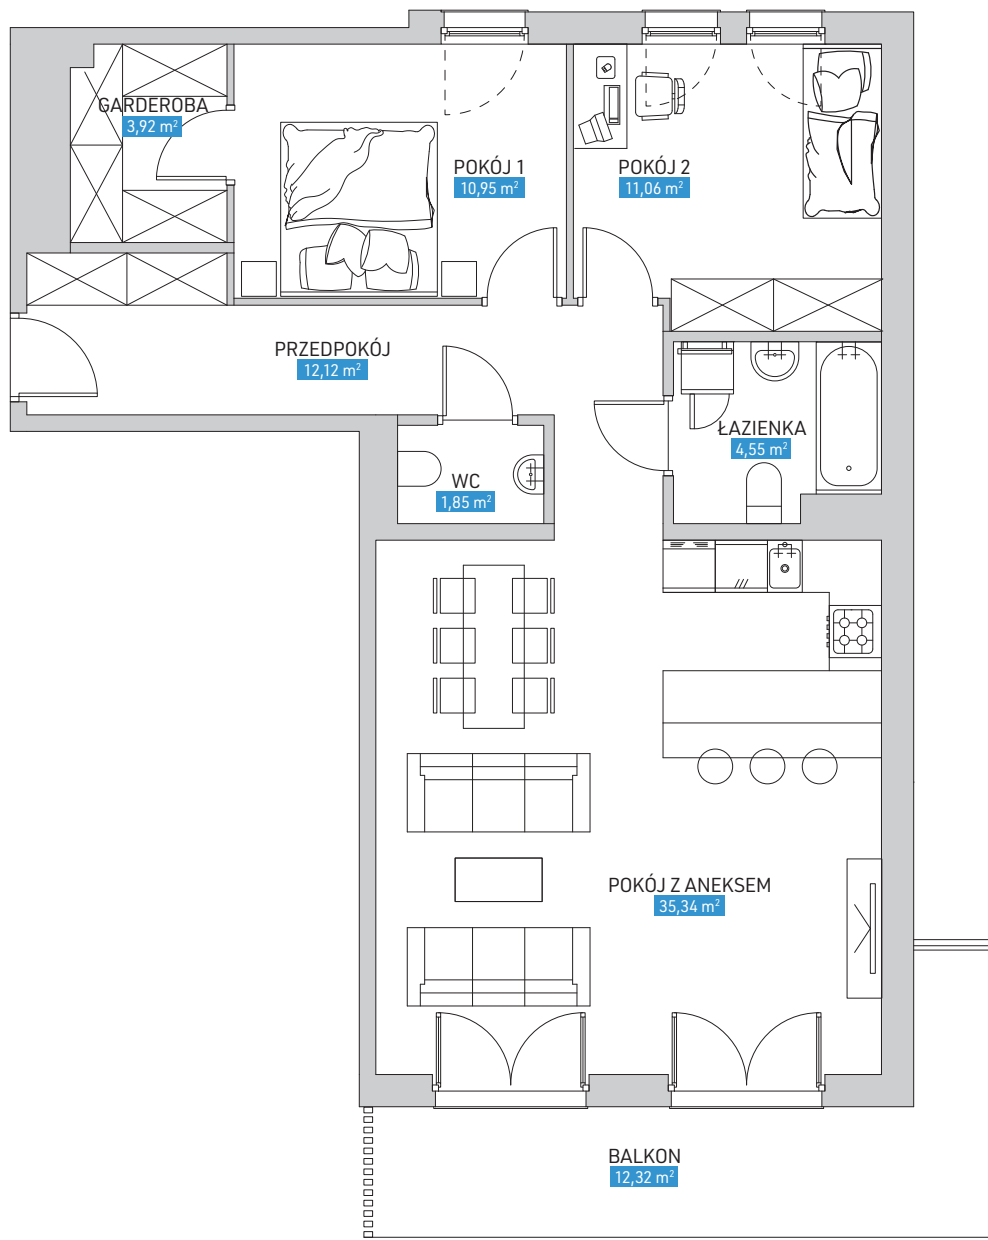

WILLA ZALESIE

ul. Kobierzyńska 145 | Kraków

Piętro 2	Mieszkanie 9
Przedpokój	12,12 m ²
Garderoba	3,92 m ²
Pokój 1	10,95 m ²
Pokój 2	11,06 m ²
Łazienka	4,55 m ²
Pokój z an. kuchennym	35,34 m ²
WC	1,85 m ²
Balkon	12,32 m ²
POW. UŻYTKOWA	79,79 m²