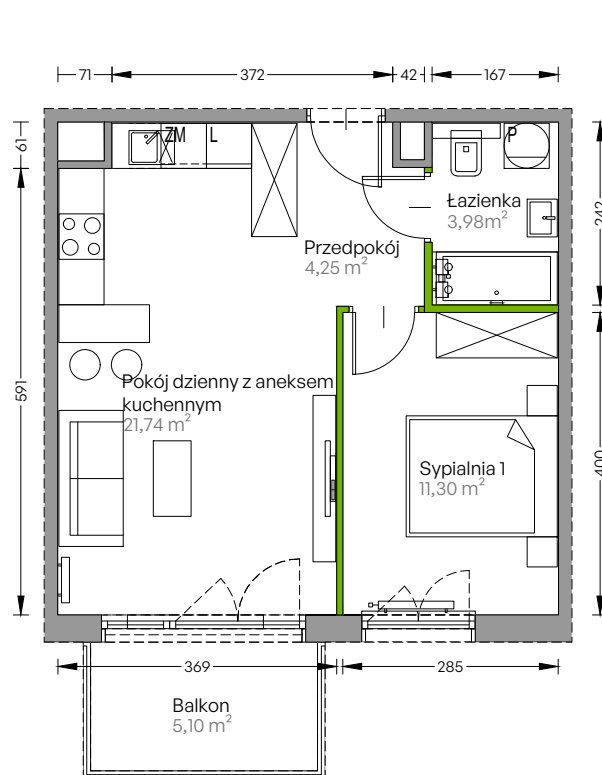

Centralna Vita

nr F.093

Powierzchnia **41,27 m²**

Piętro 2

Aranżacja mieszkania jest przykładowa

Powierzchnia użytkowa

Rzut kondygnacji Piętro 2

Plan osiedla Budynek F

przedpokój	4,25 m ²
pokój dzienny z aneksem kuchennym	21,74 m ²
sypialnia 1	11,30 m ²
łazienka	3,98 m ²
Razem	41,27 m²
+ balkon	5,10 m ²

U nas nigdy nie płacisz za powierzchnię pod ścianami działowymi!