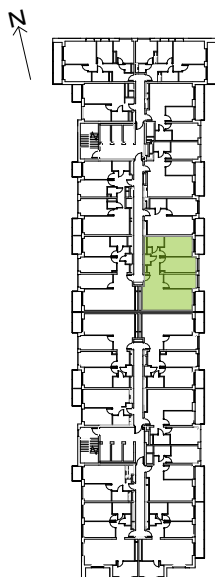

Legnicka Vita

L1/9/94

Powierzchnia **87.70 m²**

Piętro **9**

Aranżacja mieszkania jest przykładowa

Powierzchnia użytkowa

korytarz	10.80 m ²
salon+aneks	30.50 m ²
sypialnia 1	11.61 m ²
sypialnia 2	13.81 m ²
sypialnia 3	15.04 m ²
wc	1.57 m ²
łazienka	4.37 m ²
Razem	87.70 m²
+ loggia 1	4.57 m ²
+ loggia 2	4.18 m ²

U nas nigdy nie płacisz za powierzchnię pod ścianami działowymi

Rzut kondygnacji Piętro 9

Plan osiedla Budynek L1