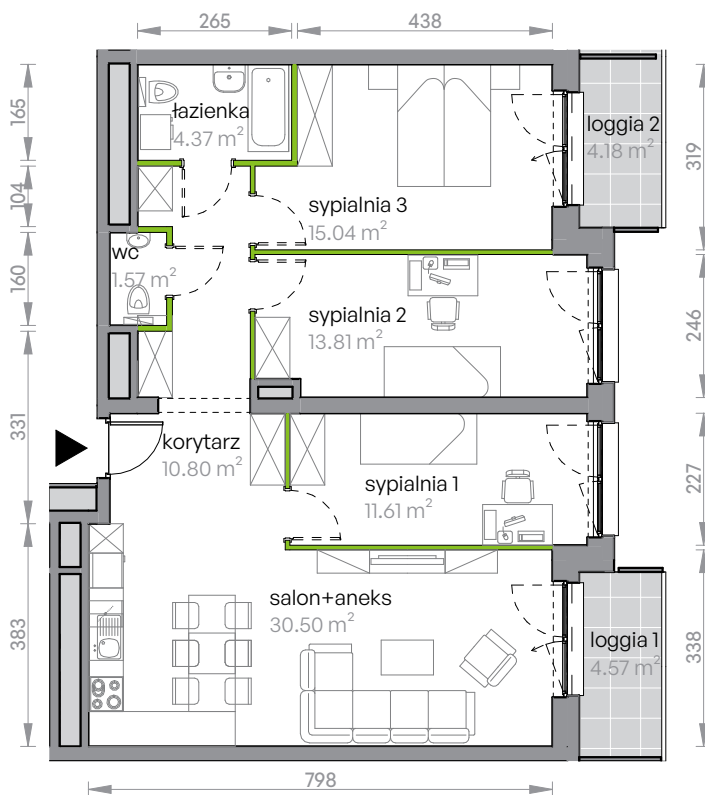

Legnicka Vita

L1/9/94

Powierzchnia **87.70 m²**

Piętro **9**

Aranżacja mieszkania jest przykładowa

Powierzchnia użytkowa

korytarz	10.80 m ²
salon+aneks	30.50 m ²
sypialnia 1	11.61 m ²
sypialnia 2	13.81 m ²
sypialnia 3	15.04 m ²
wc	1.57 m ²
łazienka	4.37 m ²
Razem	87.70 m²
+ loggia 1	4.57 m ²
+ loggia 2	4.18 m ²

U nas nigdy nie płacisz za powierzchnię pod ścianami działowymi

Rzut kondygnacji Piętro 9

Plan osiedla Budynek L1