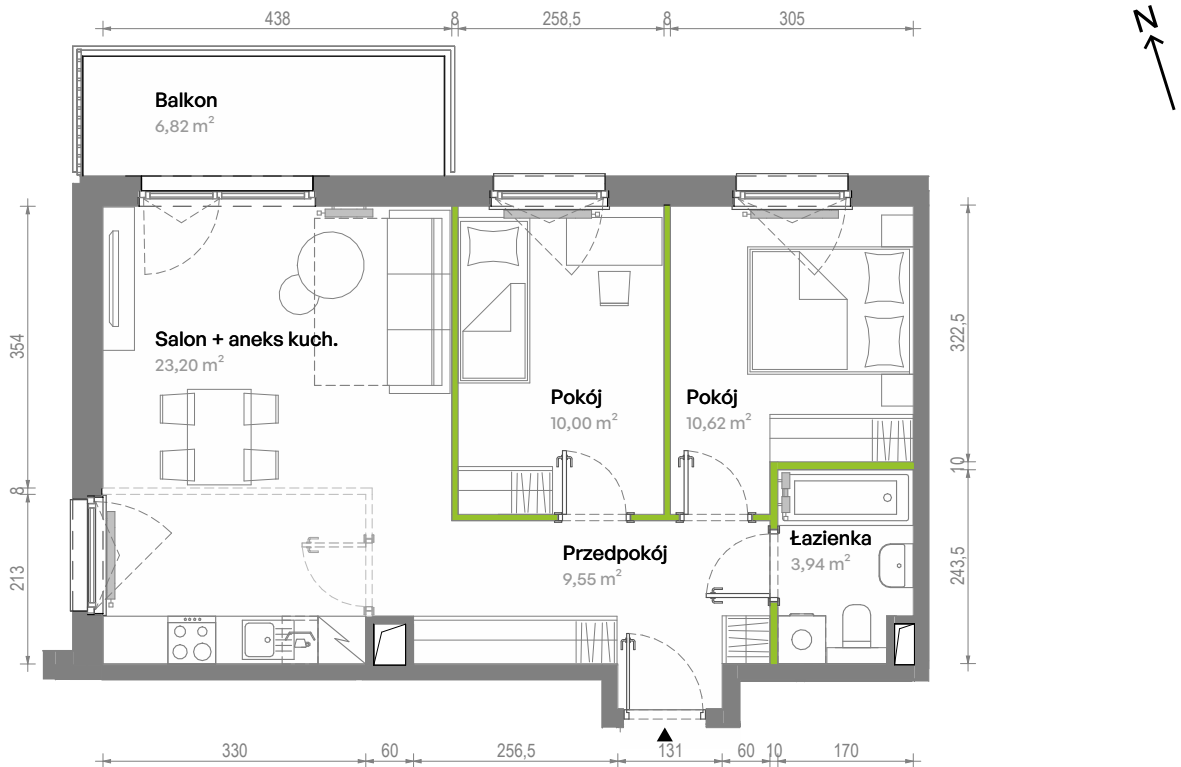

Południe Vita.

nr A3.01.17

Powierzchnia **57,31 m²**

Piętro 1

Aranżacja mieszkania jest przykładowa.
Podano orientacyjne wymiary pomieszczeń.

Powierzchnia **użytkowa**

Rzut kondygnacji **Piętro 1**

Plan osiedla **Budynek A3**

Przedpokój	9,55 m ²
Salon + aneks kuch.	23,20 m ²
Pokój	10,00 m ²
Pokój	10,62 m ²
Łazienka	3,94 m ²
Razem	57,31 m²
+ Balkon	6,82 m ²

U nas nigdy nie płacisz za powierzchnię pod ścianami działowymi