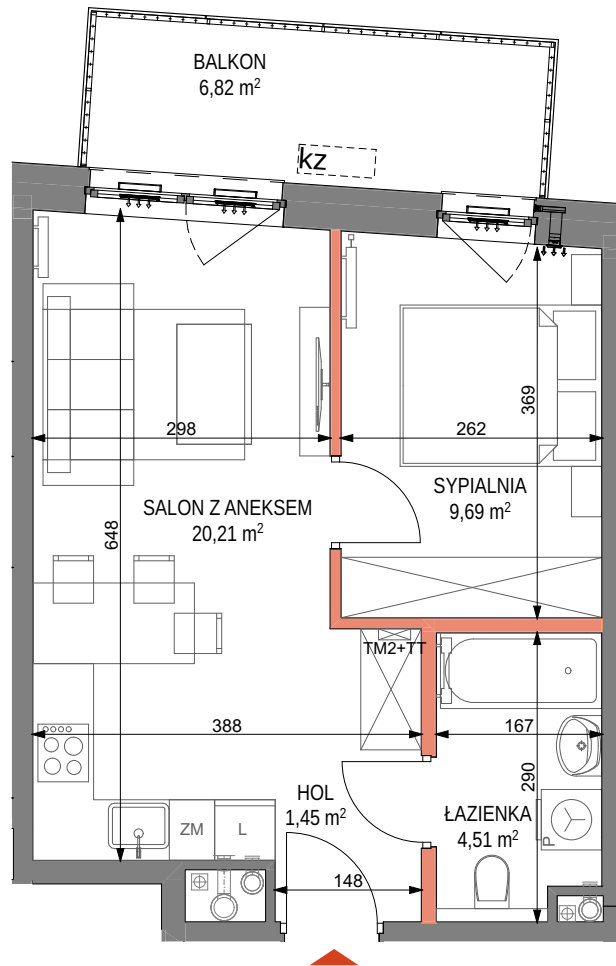

# CRAFT

ZABŁOCIE

by **CORDIA**

mieszkanie nr M.79  
piętro 5  
liczba pokoi 2

## ZESTAWIENIE POWIERZCHNI

HOL	1,45 m <sup>2</sup>
SALON Z ANEKSEM	20,21 m <sup>2</sup>
SYPIALNIA	9,69 m <sup>2</sup>
ŁAZIENKA	4,51 m <sup>2</sup>
<b>POW. UŻYTKOWA</b>	<b>35,86 m<sup>2</sup></b>
BALKON	6,82 m <sup>2</sup>