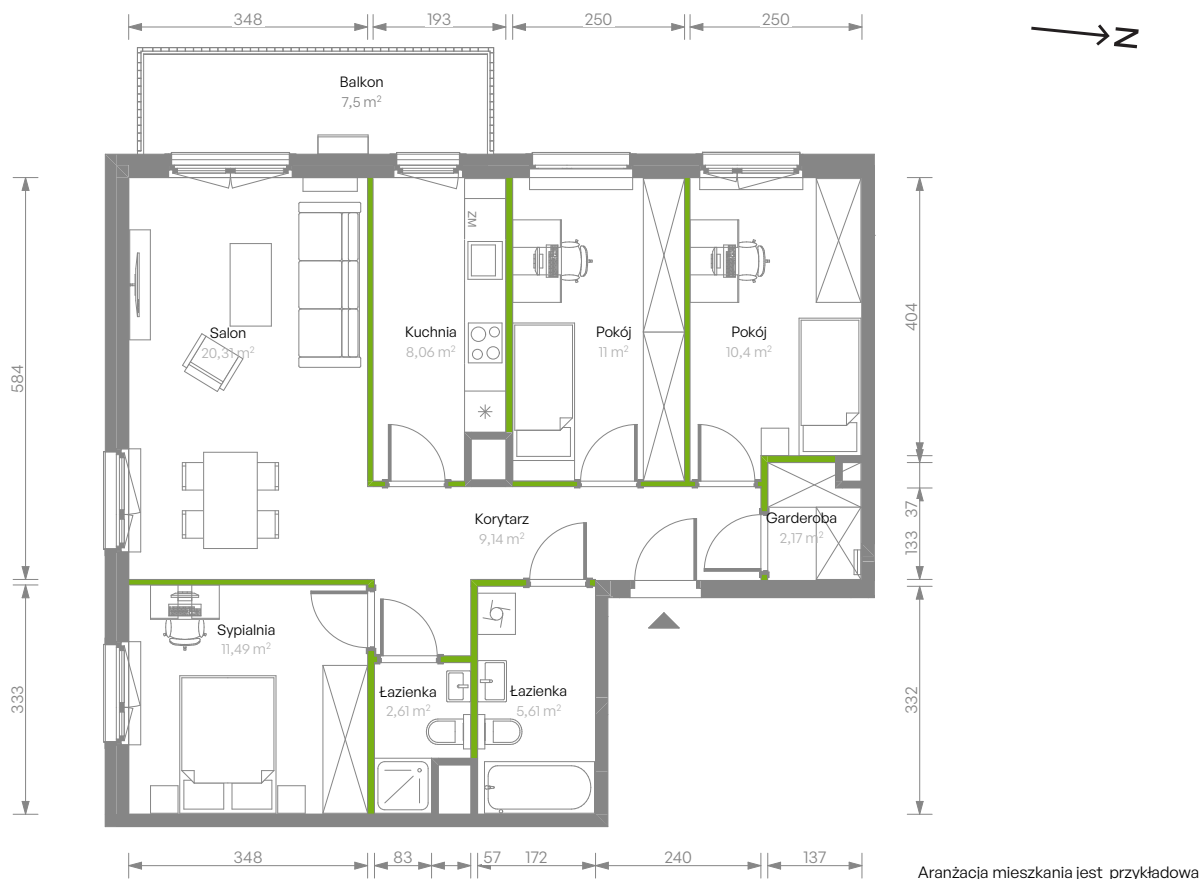

Bemosphere

nr C.81

Powierzchnia **80,79 m²**

Piętro 4

Powierzchnia użytkowa

Kuchnia	8,06 m ²
Salon	20,31 m ²
Sypialnia	11,49 m ²
Pokój	11,00 m ²
Pokój	10,40 m ²
Łazienka	5,61 m ²
Łazienka	2,61 m ²
Garderoba	2,17 m ²
Korytarz	9,14 m ²
Razem	80,79 m²
+ Balkon	7,50 m ²

Rzut kondygnacji Piętro 4

Plan osiedla Budynek C

U nas nigdy nie płacisz za powierzchnię pod ścianami działowymi