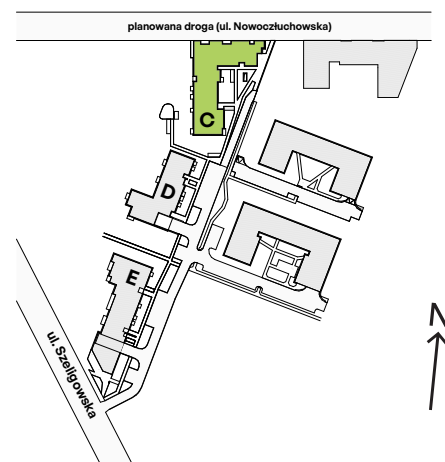

Bemosphere

nr C.81

Powierzchnia **80,79 m²**

Piętro 4

Powierzchnia użytkowa

Kuchnia	8,06 m ²
Salon	20,31 m ²
Sypialnia	11,49 m ²
Pokój	11,00 m ²
Pokój	10,40 m ²
Łazienka	5,61 m ²
Łazienka	2,61 m ²
Garderoba	2,17 m ²
Korytarz	9,14 m ²
Razem	80,79 m²
+ Balkon	7,50 m ²

Rzut kondygnacji Piętro 4

Plan osiedla Budynek C

U nas nigdy nie płacisz za powierzchnię pod ścianami działowymi