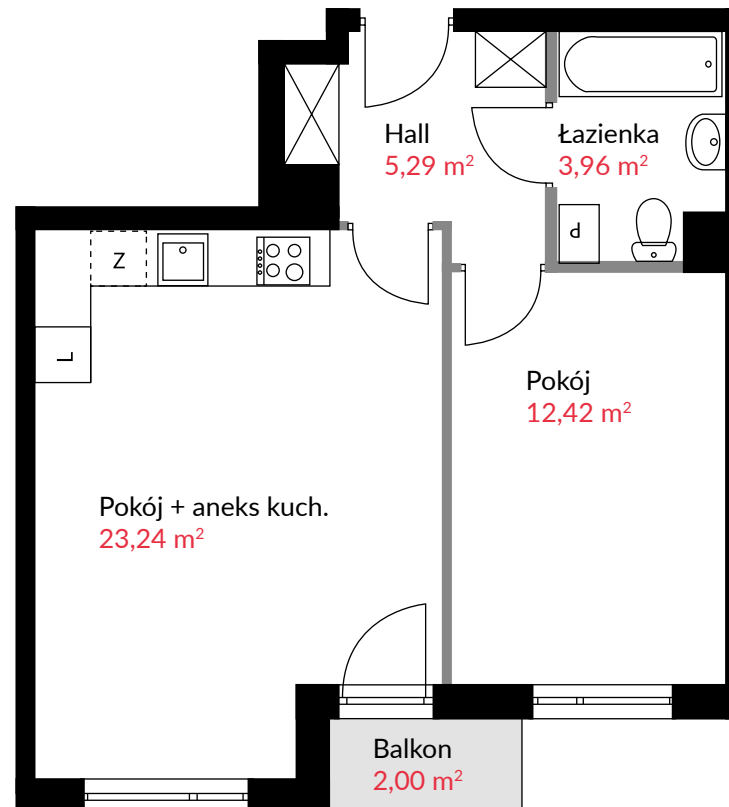

TUŻYCKA 29

APARTAMENT NR **11**

POKOI **2**

POW. UŻYTKOWA **44,91 m²**

NR	PIĘTRO	POW. UŻYTKOWA	POW. DODATKOWA
11	1	44,91 m ²	2,00 m ²
17	2	44,91 m ²	2,00 m ²
23	3	44,91 m ²	2,00 m ²

1 PIĘTRO

ul. Tużycka

SPRZEDAŻ MIESZKAŃ: kom. 601 88 66 88 | sprzedaz@t1.pl