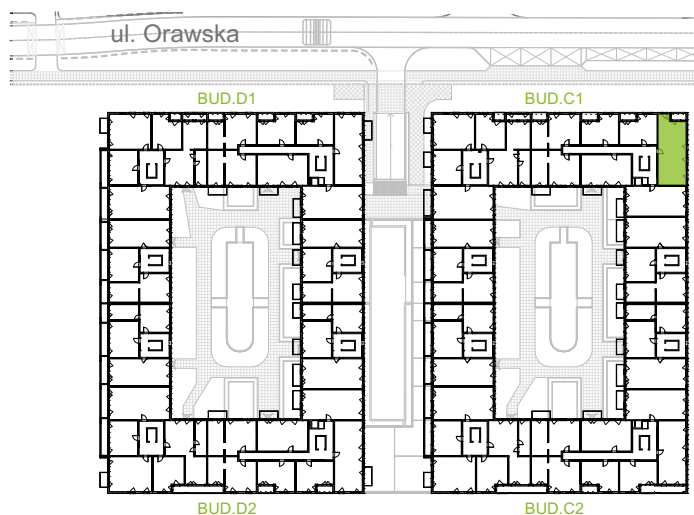

Rzut kondygnacji Piętro 2

U nas nigdy nie płacisz za powierzchnię pod ścianami działowymi.