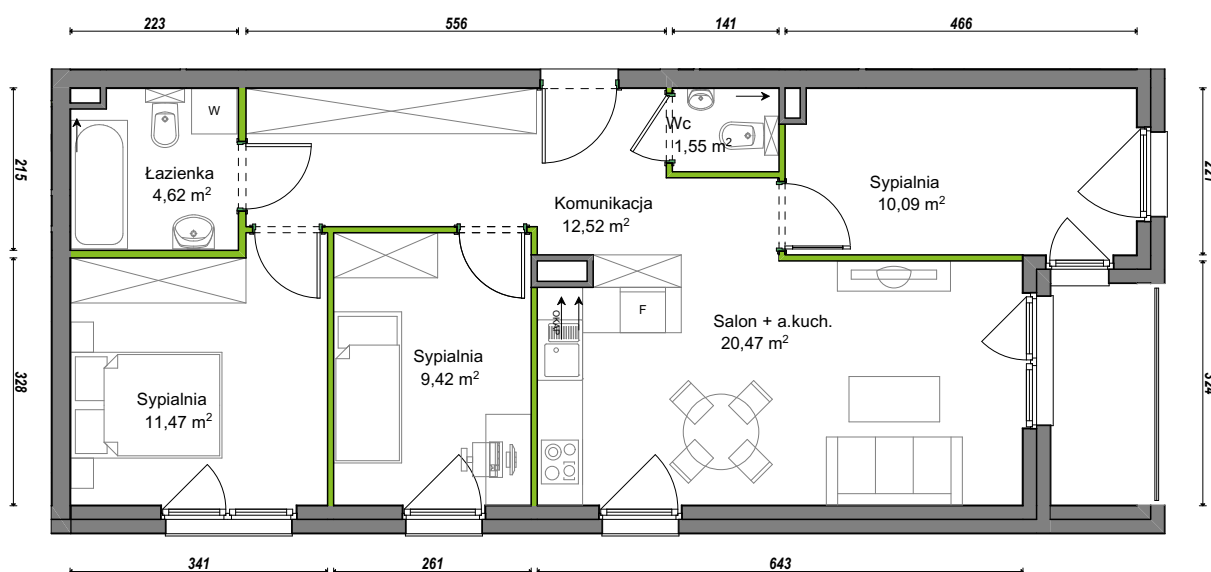

## nr C1/C/19

Powierzchnia **70,14 m<sup>2</sup>**

Piętro **2**

Aranżacja mieszkania jest przykładowa.

### Powierzchnia użytkowa

Komunikacja	12,52 m <sup>2</sup>
Łazienka	4,62 m <sup>2</sup>
Salon + a.kuch.	20,47 m <sup>2</sup>
Sypialnia	9,42 m <sup>2</sup>
Sypialnia	10,09 m <sup>2</sup>
Sypialnia	11,47 m <sup>2</sup>
Wc	1,55 m <sup>2</sup>
<b>Razem</b>	<b>70,14 m<sup>2</sup></b>
+Loggia	3,68 m <sup>2</sup>