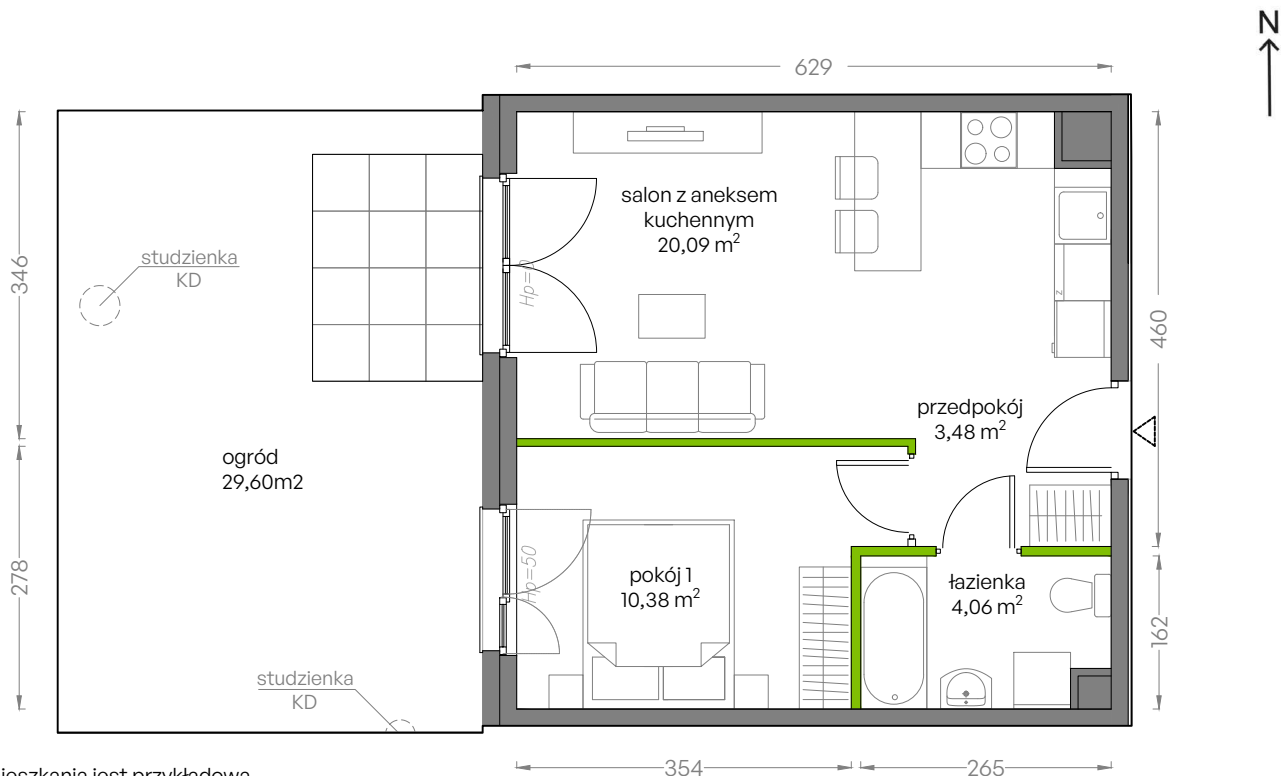

Niepołomicka Vita.

nr A/0/07

Powierzchnia **38,01 m²** Parter

Aranżacja mieszkania jest przykładowa
Podano orientacyjne wymiary pomieszczenia

Powierzchnia **użytkowa**

salon z aneksem kuchennym	20,09 m ²
pokój 1	10,38 m ²
łazienka	4,06 m ²
przedpokój	3,48 m ²
Razem	38,01 m²
+ogród	29,60 m ²

Rzut kondygnacji **Parter**

Plan osiedla **Budynek A**