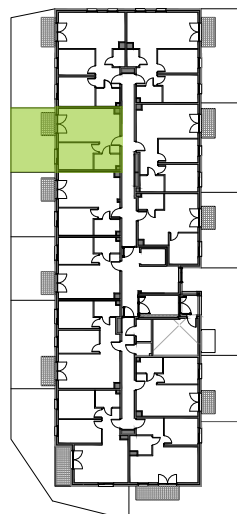

Niepołomicka Vita.

nr A/0/07

Powierzchnia **38,01 m²** Parter

Aranżacja mieszkania jest przykładowa
Podano orientacyjne wymiary pomieszczenia

Powierzchnia **użytkowa**

salon z aneksem kuchennym	20,09 m ²
pokój 1	10,38 m ²
łazienka	4,06 m ²
przedpokój	3,48 m ²
Razem	38,01 m²
+ogród	29,60 m ²

Rzut kondygnacji **Parter**

Plan osiedla **Budynek A**