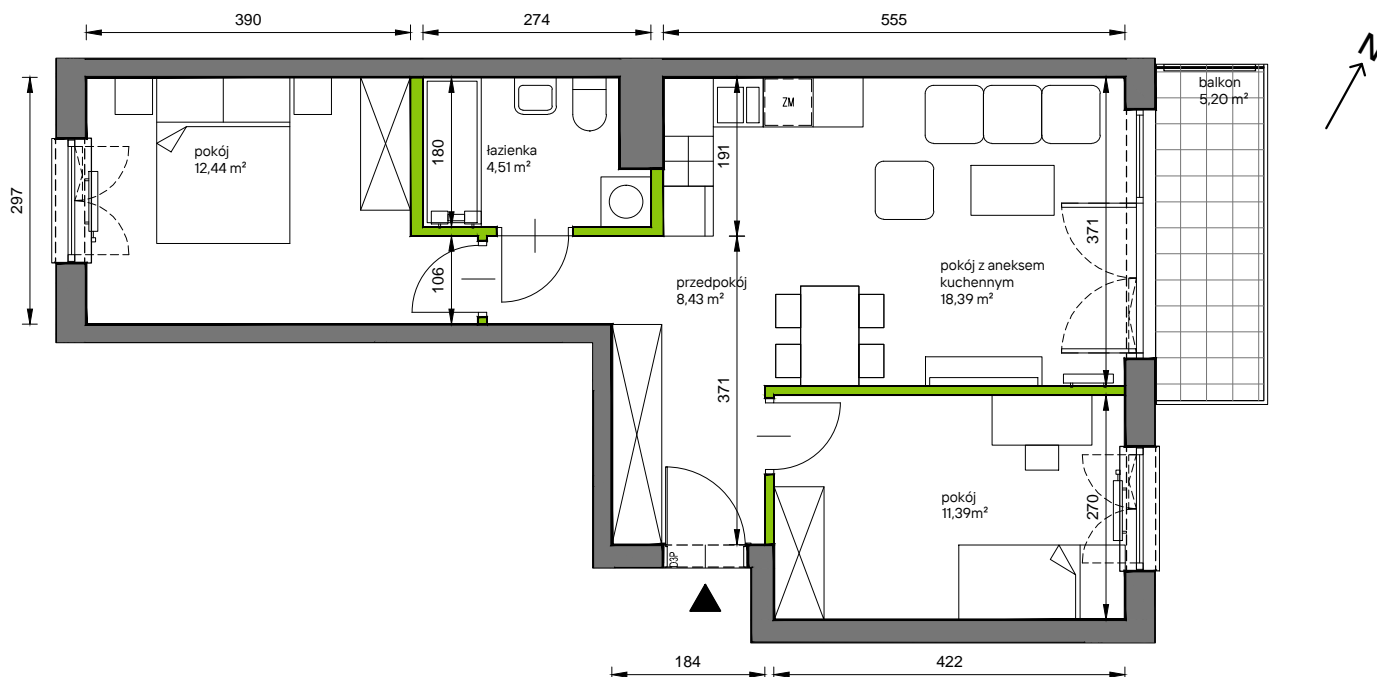

Słoneczne Miasteczko

nr C.008

Powierzchnia **55,16 m²**

Piętro 1

Powierzchnia **użytkowa**

przedpokój	8,43 m ²
łazienka	4,51 m ²
pokój z aneksem kuchennym	18,39 m ²
pokój	11,39 m ²
pokój	12,44 m ²
Razem	55,16 m²
+balkon	5,20 m ²

Rzut kondygnacji **Piętro 1**

Plan osiedla **Budynek C**

U nas nigdy nie płacisz za powierzchnię pod ścianami działowymi