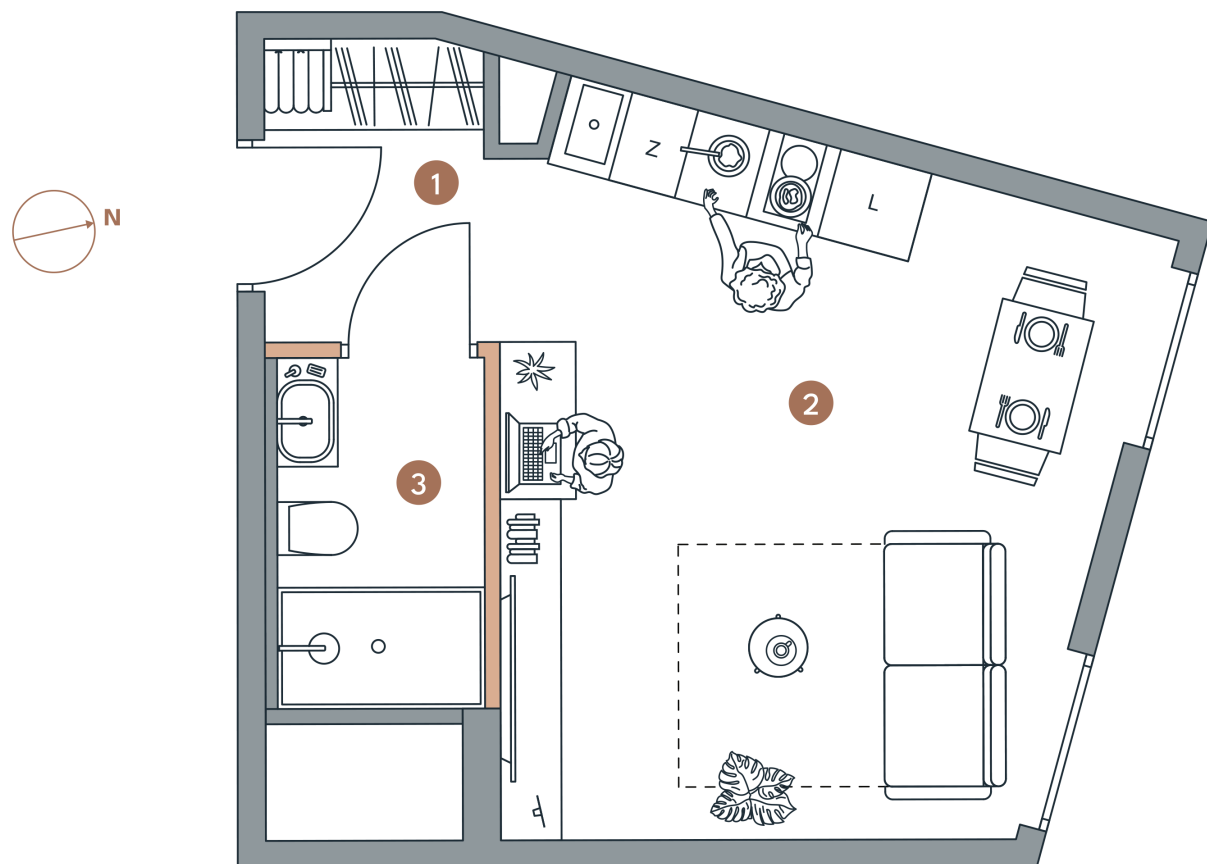

Lokal

Powierzchnia

Piętro

Pokoje

Powierzchnie

1.21

24,03M²

1

1

1 . Przedpokój 2,82 m²

2 . Pokój z aneks. kuch. 18,01 m²

3 . Łazienka 3,20 m²

SUMA 24,03 m²

LEGENDA

Ściany niedemontowane

Ściany możliwe do demontażu