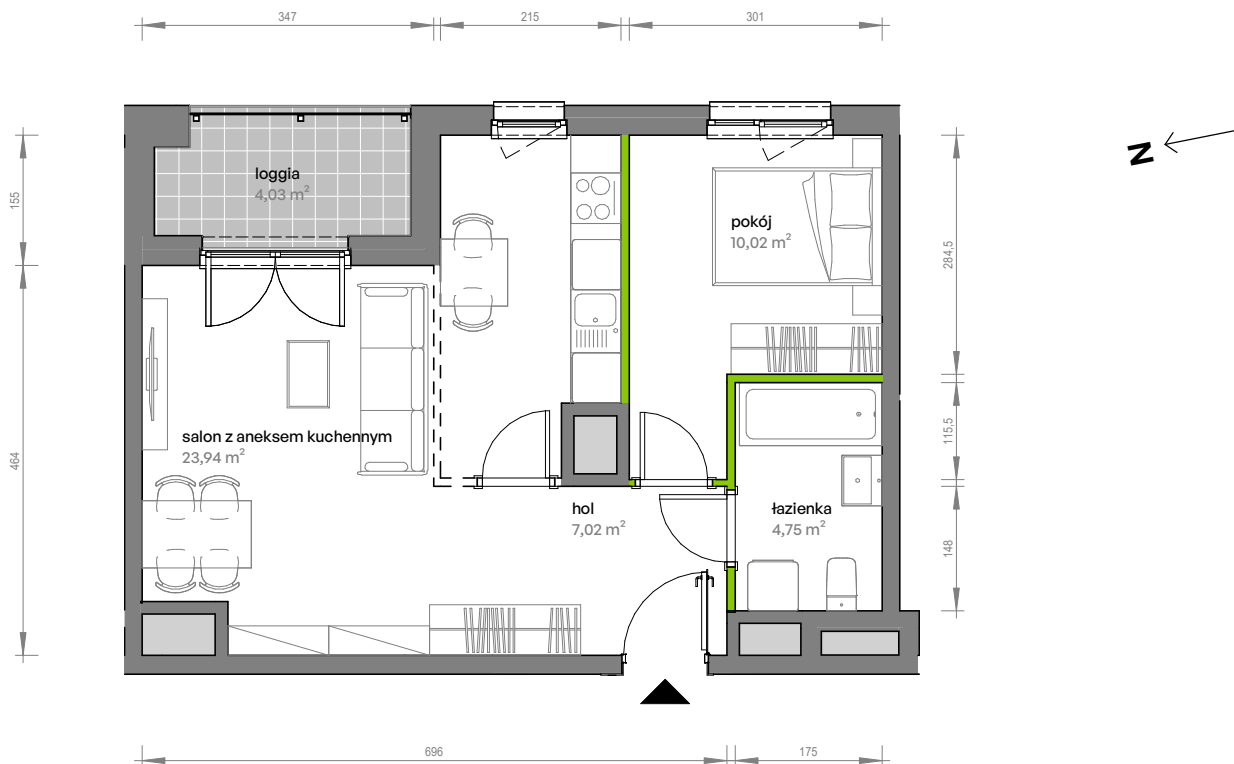

Unii Lubelskiej Vita.

nr A.12.142

Powierzchnia **45,73 m²**

Piętro **12**

Aranżacja mieszkania jest przykładowa

Powierzchnia użytkowa

hol	7,02 m ²
pokój	10,02 m ²
salon z aneksem kuchennym	23,94 m ²
łazienka	4,75 m ²
Razem	45,73 m²
+ loggia	4,03 m ²

Rzut kondygnacji Piętro 12

Plan osiedla

U nas nigdy nie płacisz za powierzchnię pod ścianami działowymi