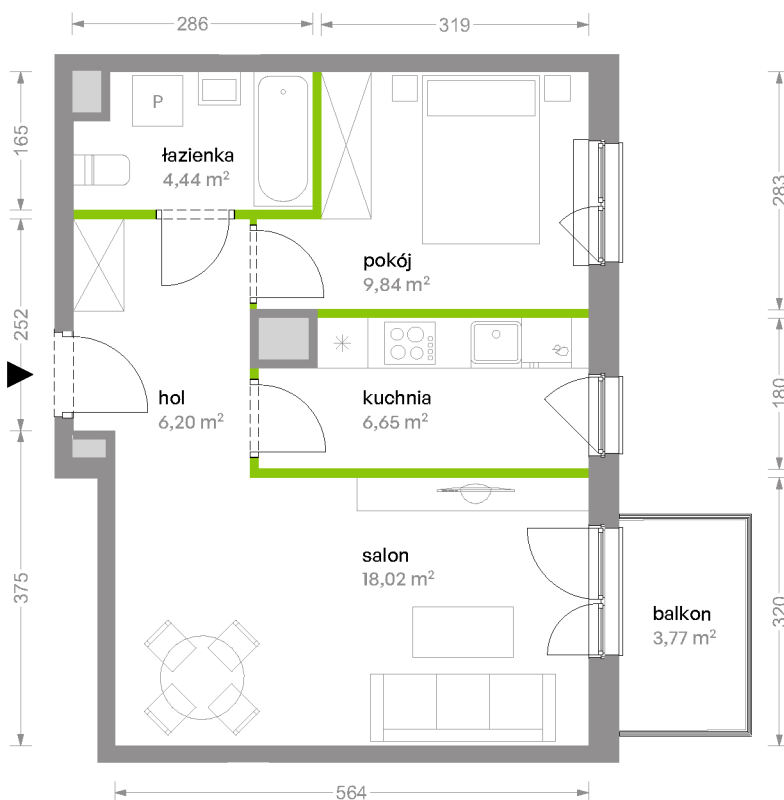

Bemowo Vita

nr B2.1E31

Powierzchnia **45,15 m²**

Piętro 1

Aranżacja mieszkania jest przykładowa

Powierzchnia **użytkowa**

Rzut kondygnacji **Piętro 1**

Plan osiedla **Budynek B2**

salon	18,02 m ²
kuchnia	6,65 m ²
pokój	9,84 m ²
łazienka	4,44 m ²
hol	6,20 m ²
Razem	45,15 m²
+balkon	3,77 m ²

U nas nigdy nie płacisz za powierzchnię pod ścianami działowymi