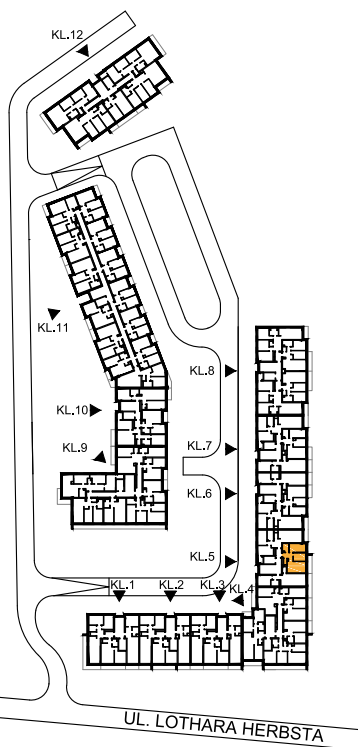

ul. Lothara Herbsta

powierzchnia użytkowa **48,98** m²

pokój dzienny z aneksem kuch.	18,05 m ²
sypialnia	11,78 m ²
sypialnia	8,77 m ²
garderoba	1,50 m ²
łazienka	4,27 m ²
przedpokój	4,61 m ²
loggia	5,27 m ²