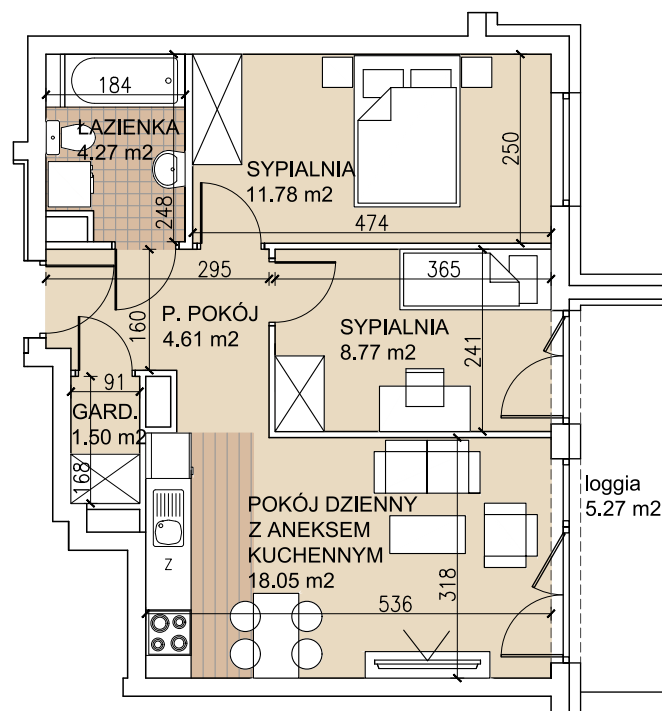

ul. Lothara Herbsta

powierzchnia użytkowa **48,98** m²

pokój dzienny z aneksem kuch.	18,05 m ²
sypialnia	11,78 m ²
sypialnia	8,77 m ²
garderoba	1,50 m ²
łazienka	4,27 m ²
przedpokój	4,61 m ²
loggia	5,27 m ²