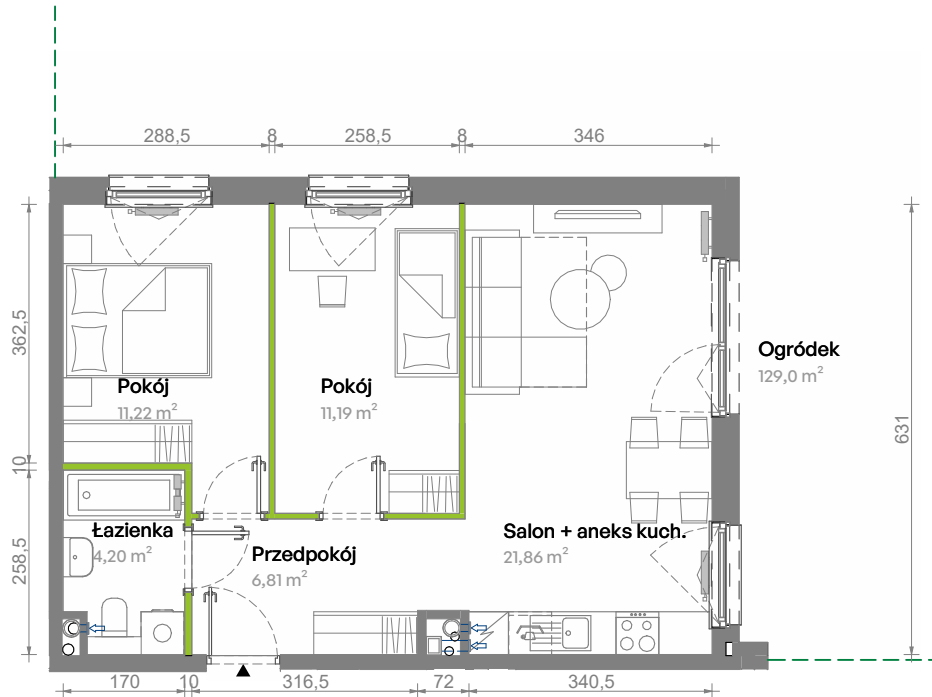

Południe Vita.

nr E2.00.03

Powierzchnia **55,28 m²**

Piętro **Parter**

Aranżacja mieszkania jest przykładowa.
Podano orientacyjne wymiary pomieszczeń.

Powierzchnia **użytkowa**

Przedpokój	6,81 m ²
Salon + aneks kuch.	21,86 m ²
Pokój	11,19 m ²
Pokój	11,22 m ²
Łazienka	4,20 m ²
Razem	55,28 m²
+ogródek	129,0 m ²

U nas nigdy nie płacisz za powierzchnię pod ścianami działowymi

Rzut kondygnacji **Parter**

Plan osiedla **Budynek E2**