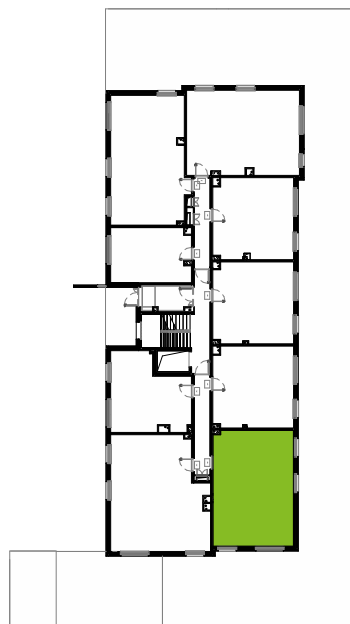

Południe Vita.

nr E2.00.03

Powierzchnia **55,28 m²**

Piętro **Parter**

Aranżacja mieszkania jest przykładowa.
Podano orientacyjne wymiary pomieszczeń.

Powierzchnia **użytkowa**

Przedpokój	6,81 m ²
Salon + aneks kuch.	21,86 m ²
Pokój	11,19 m ²
Pokój	11,22 m ²
Łazienka	4,20 m ²
Razem	55,28 m²
+ogródek	129,0 m ²

U nas nigdy nie płacisz za powierzchnię pod ścianami działowymi

Rzut kondygnacji **Parter**

Plan osiedla **Budynek E2**