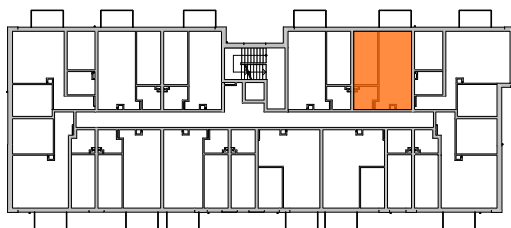

Koninko, ul. Radiowa

BLOK NR 1 MIESZKANIE M38 - III PIĘTRO

LOKALIZACJA BUDYNKU
NA OSIEDLU

LOKALIZACJA MIESZKANIA
W BUDYNKU

MIESZ- KANIE	NR POM.	NAZWA POM.	POW. PODŁOGI [m ²]
M38			
	M38-01	pokój dzienny+aneks k.	21,36
	M38-03	łazienka	3,96
	M38-04	pokój	10,85
			36,17 m ²