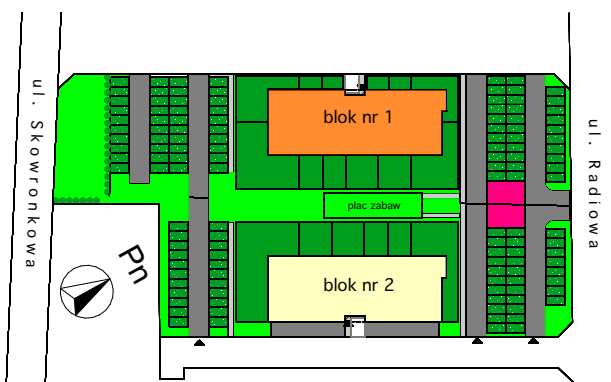

Koninko, ul. Radiowa

BLOK NR 1 MIESZKANIE M38 - III PIĘTRO

LOKALIZACJA BUDYNKU
NA OSIEDLU

LOKALIZACJA MIESZKANIA
W BUDYNKU

MIESZ- KANIE	NR POM.	NAZWA POM.	POW. PODŁOGI [m ²]
M38			
	M38-01	pokój dzienny+aneks k.	21,36
	M38-03	łazienka	3,96
	M38-04	pokój	10,85
			36,17 m ²