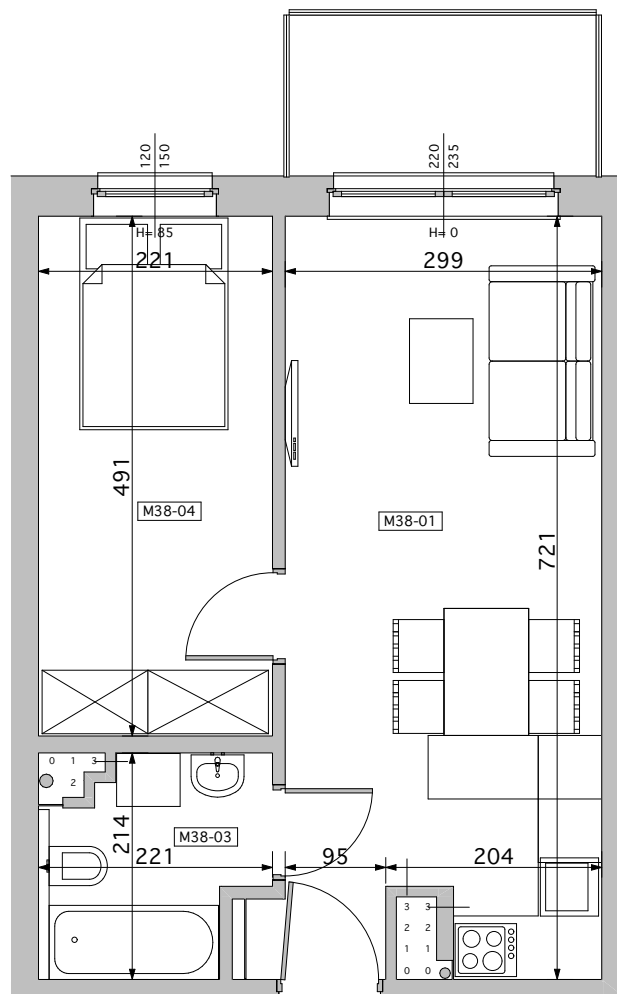

Koninko, ul. Radiowa

BLOK NR 1 MIESZKANIE M38 - III PIĘTRO

LOKALIZACJA BUDYNKU
NA OSIEDLU

LOKALIZACJA MIESZKANIA
W BUDYNKU

MIESZ- KANIE	NR POM.	NAZWA POM.	POW. PODŁOGI [m ²]
M38			
	M38-01	pokój dzienny+aneks k.	21,36
	M38-03	łazienka	3,96
	M38-04	pokój	10,85
			36,17 m ²