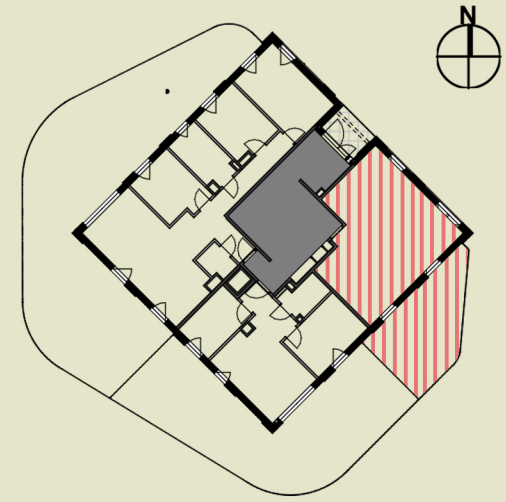

Apartamenty
przy Parku Szczytnickim

MIESZKANIE C2.M1

Powierzchnia: 53,36 m²
 Pokoje: 2
 Piętro: 0

- | | |
|--------------------------|----------------------|
| 1. łazienka | 4,91 m ² |
| 2. pokój | 10,76 m ² |
| 3. pokój dzienny + aneks | 32,69 m ² |
| 4. przedpokój | 5,00 m ² |
| ogródek | 33,41 m ² |