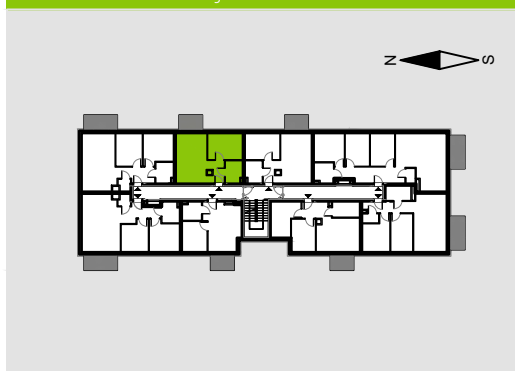

RZUT KONDYGNACJI