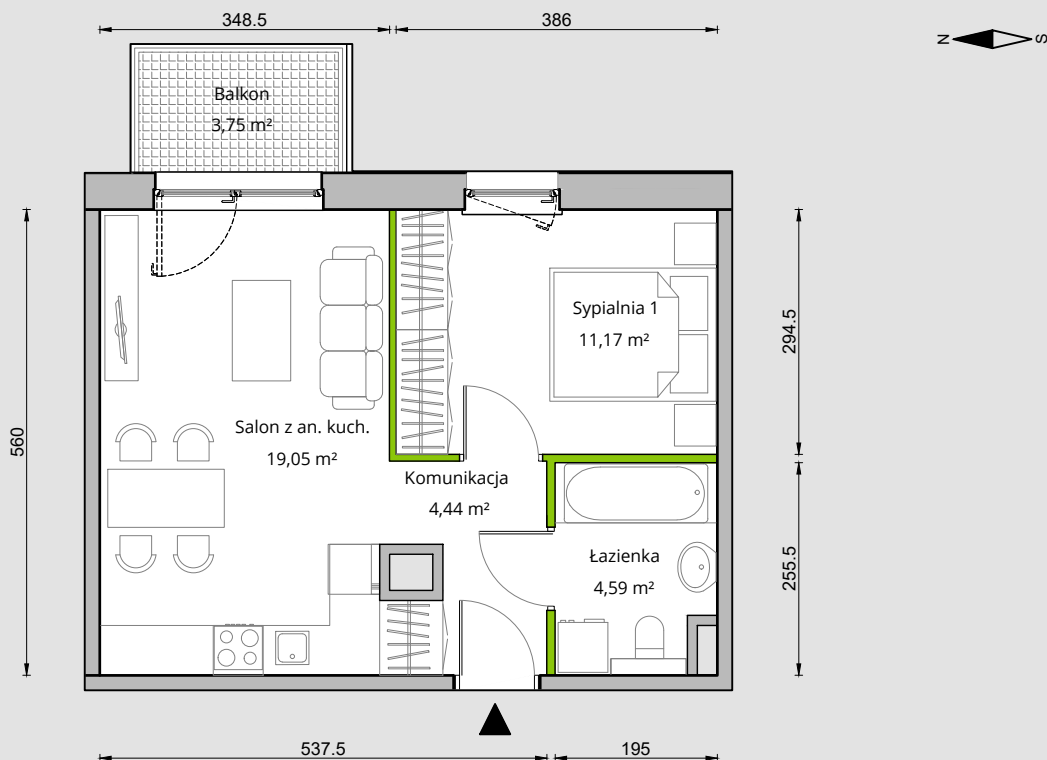

# D.1.3.4

Szmaragdowy Park  
OSIEDLE

RZUT MIESZKANIA 39,25 M<sup>2</sup>

2 PIĘTRO

Aranżacja mieszkania przykładowa.

## POWIERZCHNIA UŻYTKOWA

nie uwzględnia powierzchni pod ścianami działowymi

Komunikacja	4,44 m <sup>2</sup>
Sypialnia 1	11,17 m <sup>2</sup>
Salon z an. kuch.	19,05 m <sup>2</sup>
Łazienka	4,59 m <sup>2</sup>
<b>RAZEM</b>	<b>39,25 m<sup>2</sup></b>
+Balkon	3,75 m <sup>2</sup>

## BUDYNEK D

W Dewelii nie płacisz za powierzchnię pod ścianami działowymi !

Powierzchnia (bez ścian działowych)	39,25 m <sup>2</sup>
 Powierzchnia pod ścianami działowymi	1,12 m <sup>2</sup>
Powierzchnia użytkowa wg PN-ISO 9836:1997	40,37 m <sup>2</sup>