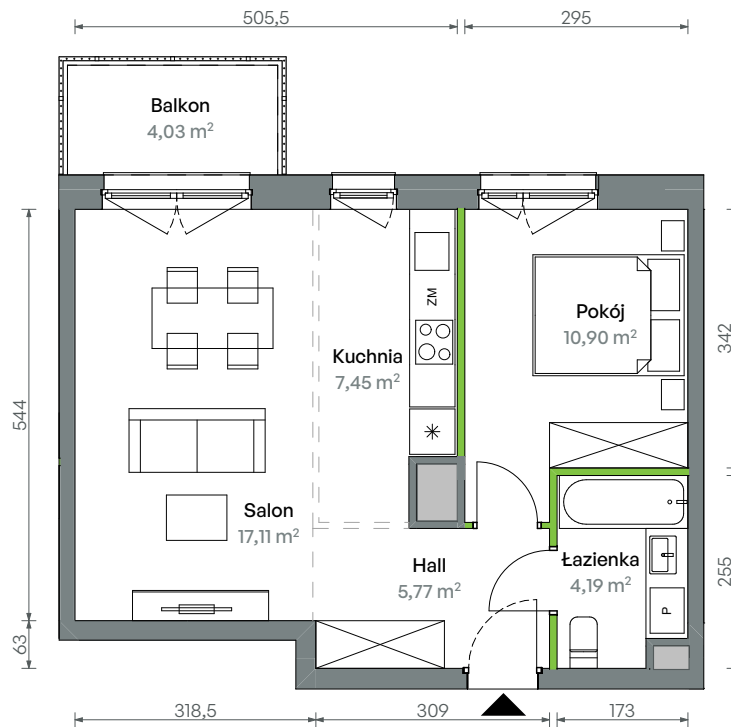

Oliwska Vita.

nr 1/A/2/40

Powierzchnia **45,42 m²**

Piętro 1

Aranżacja mieszkania jest przykładowa

Powierzchnia użytkowa

Salon	17,11
Kuchnia	7,45
Pokój	10,90
Hall	5,77
Łazienka	4,19
Razem	45,42 m²
Balkon	4,03

Rzut kondygnacji Piętro 1

Plan osiedla Budynek 1

U nas nigdy nie płacisz za powierzchnie pod ścianami działowymi