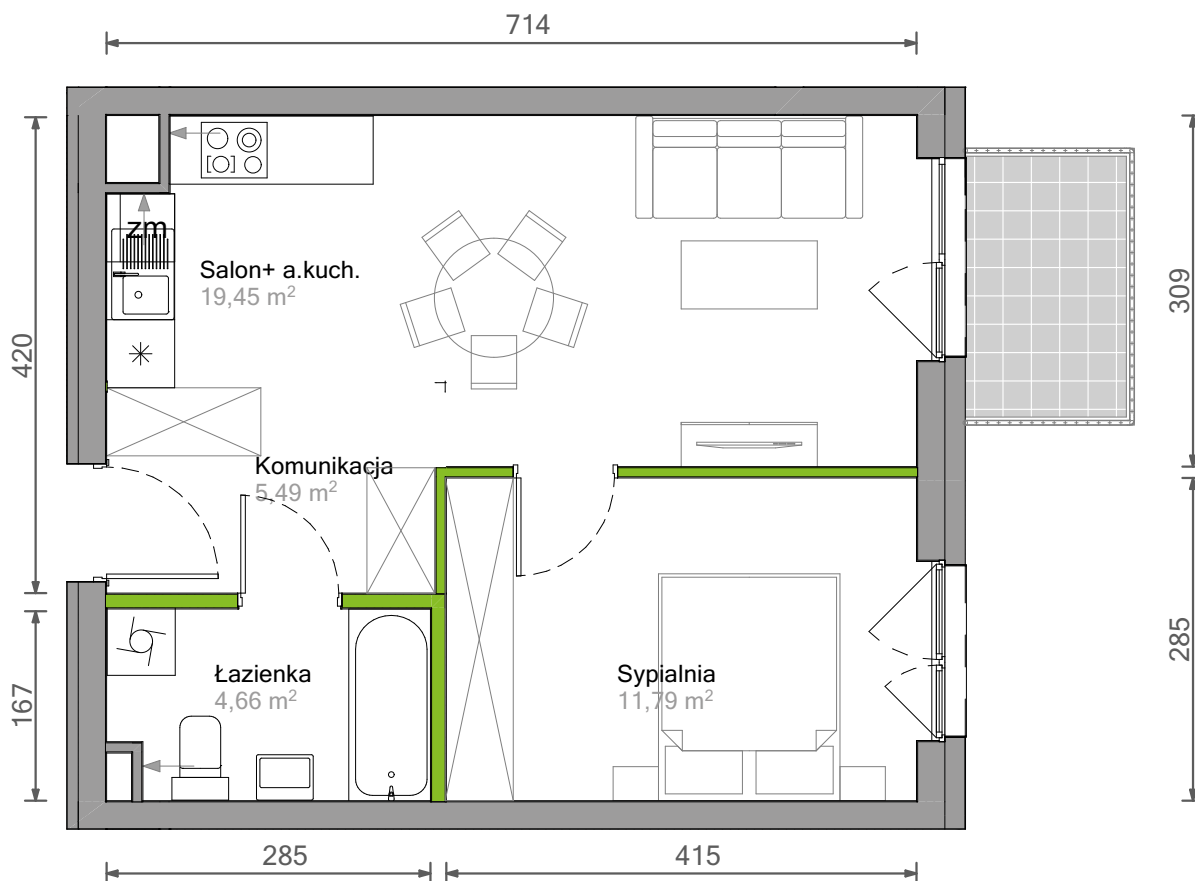

Ślężna Vita.

nr B/3/18

Powierzchnia **41,39 m²** Piętro **3**

Aranżacja mieszkania jest przykładowa.

Powierzchnia użytkowa

Komunikacja	5,49 m ²
Łazienka	4,66 m ²
Salon+ a.kuch.	19,45 m ²
Sypialnia	11,79 m ²
Razem	41,39 m²
+ balkon	3,27 m ²

Rzut kondygnacji Piętro 3

Plan osiedla

U nas nigdy nie płacisz za powierzchnię pod ścianami działowymi.