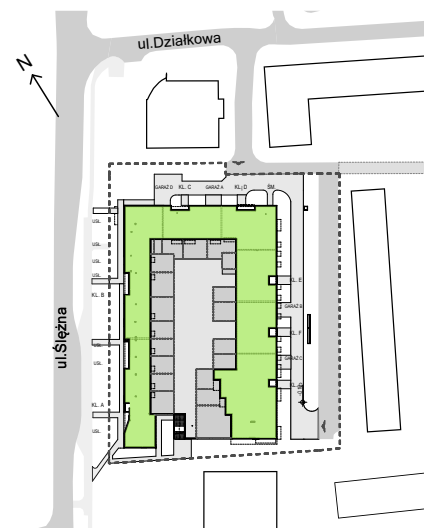

Ślężna Vita.

nr B/3/18

Powierzchnia **41,39 m²** Piętro **3**

Aranżacja mieszkania jest przykładowa.

Powierzchnia użytkowa

Komunikacja	5,49 m ²
Łazienka	4,66 m ²
Salon+ a.kuch.	19,45 m ²
Sypialnia	11,79 m ²
Razem	41,39 m²
+ balkon	3,27 m ²

Rzut kondygnacji Piętro 3

Plan osiedla

U nas nigdy nie płacisz za powierzchnię pod ścianami działowymi.