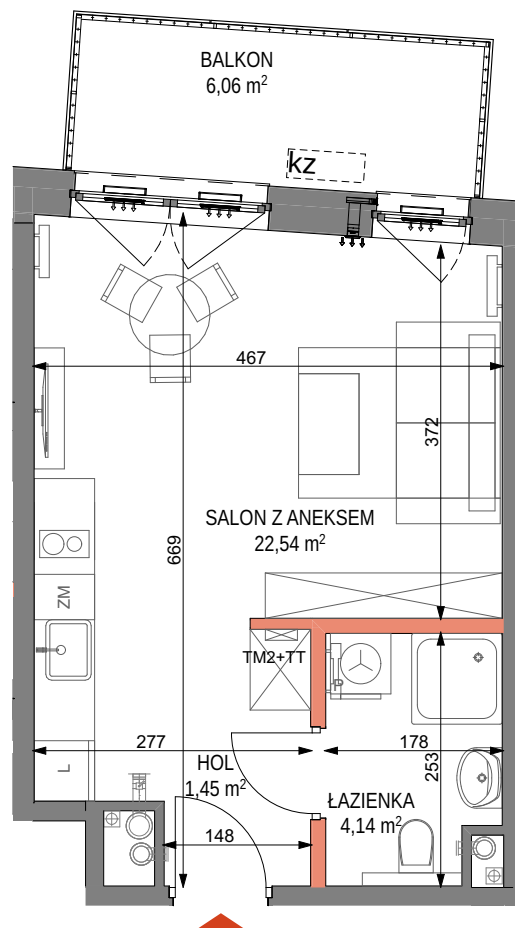

# CRAFT

ZABŁOCIE

by **CORDIA**

mieszkanie nr M.29  
piętro 2  
liczba pokoi 1

## ZESTAWIENIE POWIERZCHNI

HOL	1,45 m <sup>2</sup>
SALON Z ANEKSEM	22,54 m <sup>2</sup>
ŁAZIENKA	4,14 m <sup>2</sup>
<b>POW. UŻYTKOWA</b>	<b>28,13 m<sup>2</sup></b>
BALKON	6,06 m <sup>2</sup>