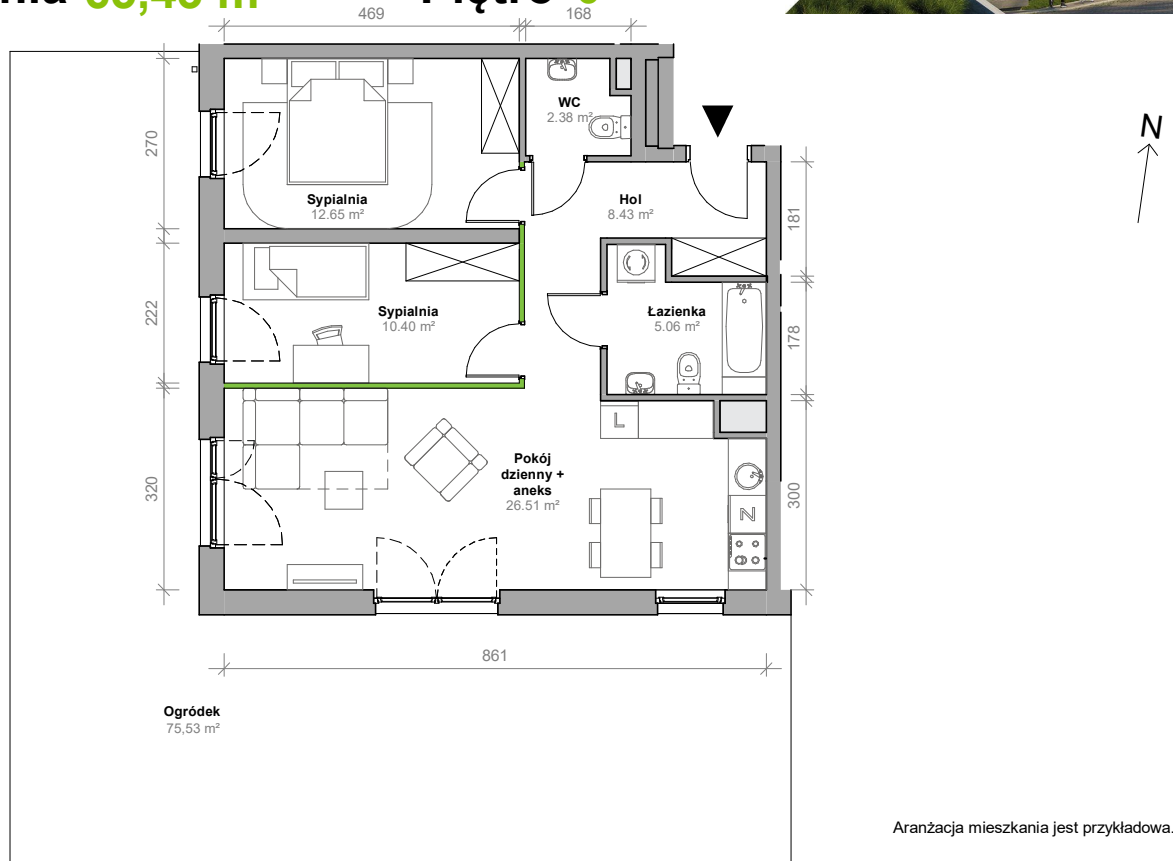

Przemyska Vita

H.O.M04

Powierzchnia **65,43 m²**

Piętro **0**

Aranżacja mieszkania jest przykładowa.

Powierzchnia **użytkowa**

Rzut kondygnacji **0**

Plan osiedla **Budynek H**

nie uwzględnia powierzchni pod ścianami działowymi

Hol	8,43 m ²
Łazienka	5,06 m ²
Pokój dzienny + aneks	26,51 m ²
Sypialnia	10,40 m ²
Sypialnia	12,65 m ²
WC	2,38 m ²
Razem	65,43 m²
+ogródek	75,53 m ²

U nas nigdy nie płacisz za powierzchnię pod ścianami działowymi