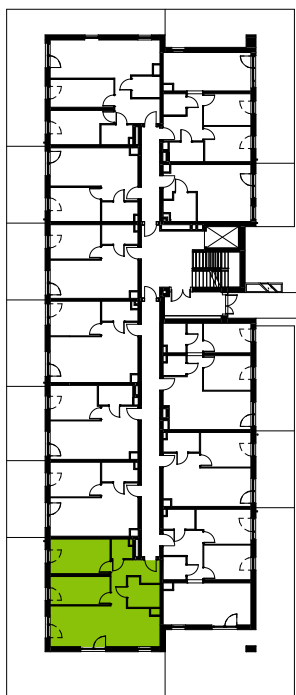

Przemyska Vita

H.O.M04

Powierzchnia **65,43 m²**

Piętro **0**

Aranżacja mieszkania jest przykładowa.

Powierzchnia **użytkowa**

Rzut kondygnacji **0**

Plan osiedla **Budynek H**

nie uwzględnia powierzchni pod ścianami działowymi

Hol	8,43 m ²
Łazienka	5,06 m ²
Pokój dzienny + aneks	26,51 m ²
Sypialnia	10,40 m ²
Sypialnia	12,65 m ²
WC	2,38 m ²
Razem	65,43 m²
+ogródek	75,53 m ²

U nas nigdy nie płacisz za powierzchnię pod ścianami działowymi