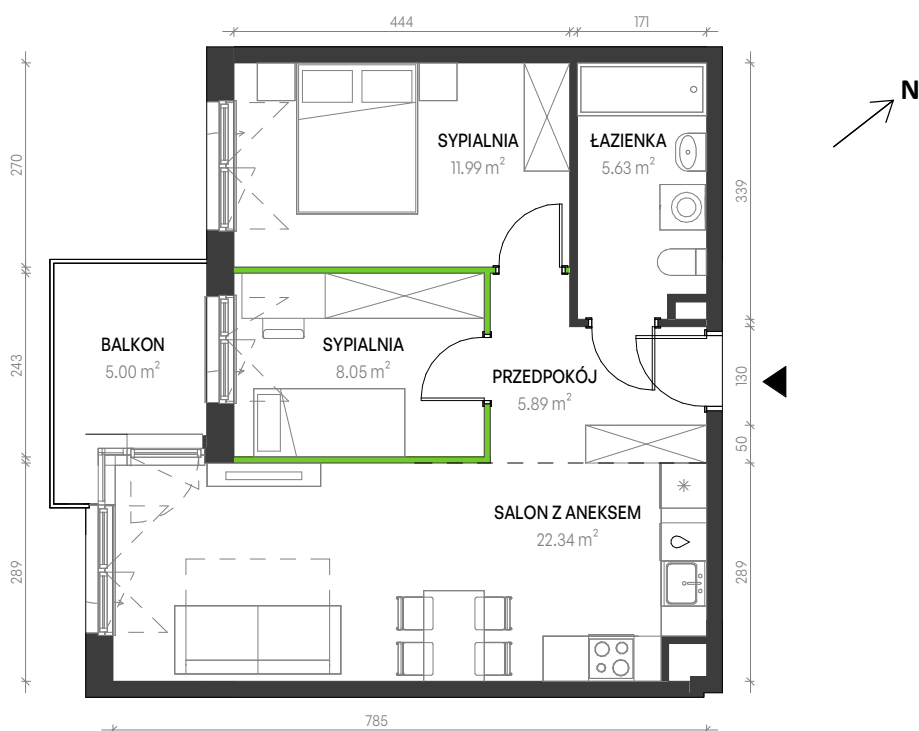

Augustowska Vita

nr A-B-5

Powierzchnia **53,90 m²**

Piętro 1

Aranżacja mieszkania jest przykładowa

Powierzchnia **użytkowa**

PRZEDPOKÓJ	5.89 m ²
ŁAZIENKA	5.63 m ²
SYPIALNIA	11.99 m ²
SYPIALNIA	8.05 m ²
SALON Z ANEKSEM	22.34 m ²
Razem	53.90 m ²

BALKON 5.00 m²

U nas nigdy nie płacisz za powierzchnię pod ścianami działowymi

Rzut kondygnacji **Piętro 1**

Plan osiedla **Budynek A**