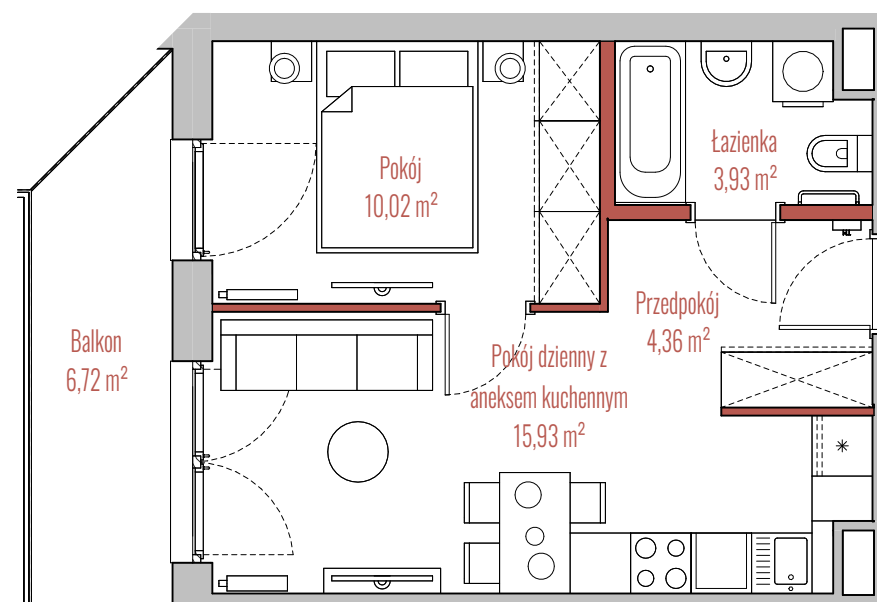

osiedle  
JUJU

BUDYNEK

RZUT

PRZEKRÓJ

INFORMACJE O LOKALU

Budynek	B
Klatka	1
Piętro	II PIĘTRO
Numer lokalu	21

ZESTAWIENIE POWIERZCHNI

Pokój	10,02 m <sup>2</sup>
Pokój dzienny z aneksem kuchennym	15,93 m <sup>2</sup>
Przedpokój	4,36 m <sup>2</sup>
Łazienka	3,93 m <sup>2</sup>
Powierzchnia użytkowa:	34,24 m <sup>2</sup>
Balkon	6,72 m <sup>2</sup>

- ściany działowe
- szachty, ściany nośne i międzylokalowe