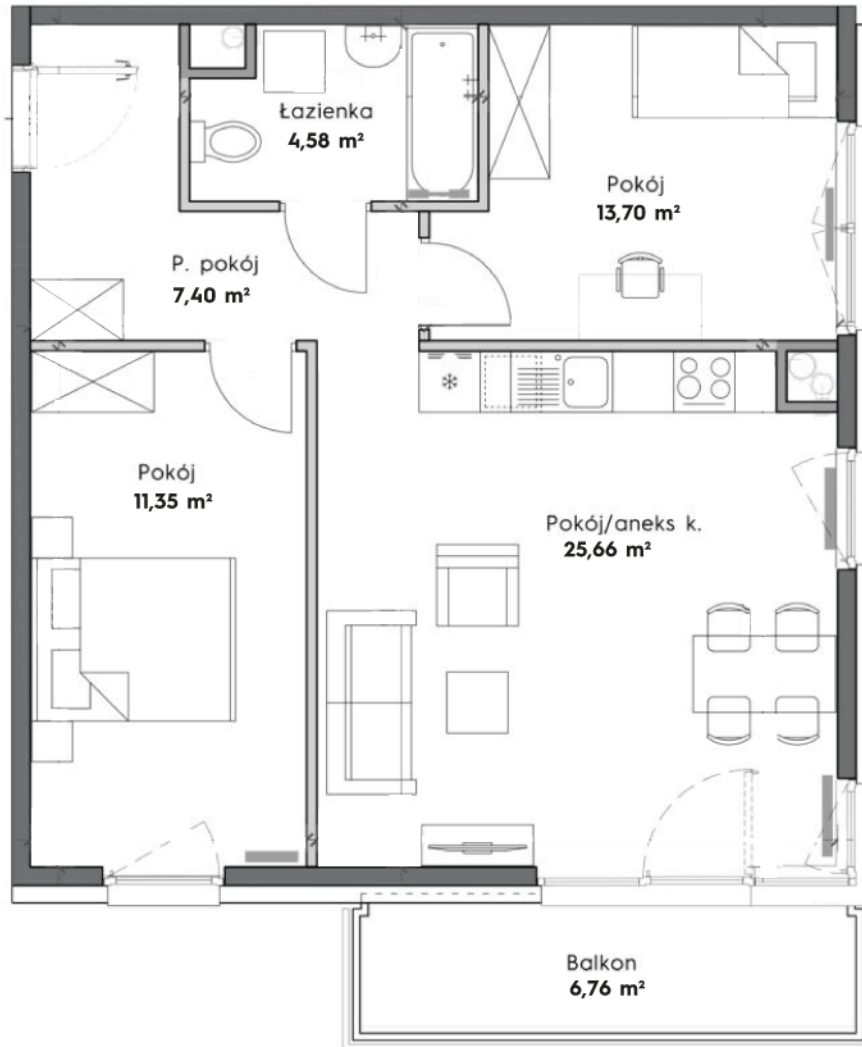

**Kwartal B
Blok 2
Piętro 2
Mieszkanie 73**

P. pokój	7,40 m ²
Łazienka	4,58 m ²
Pokój	11,35 m ²
Pokój/aneks kuch.	25,66 m ²
Pokój	13,70 m ²

POW. UŻYTKOWA 62,69 m²

Balkon 6,76 m²

EKOPARK

ul. Armii Krajowej 19, Kraków
sprzedaz@ekopark.pl
12 639 57 00

ekopark.pl

LEGENDA

-  Ściana konstrukcyjna
-  Ściana szachtu instalacyjnego
-  Ściana działowa