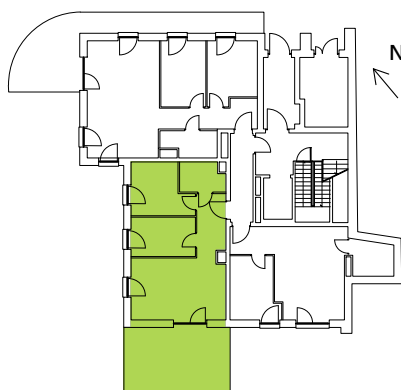

Jesionowa Vita

nr B/0/2

Powierzchnia **51,27 m²** Parter

Powierzchnia **użytkowa**

| | |
|---------------------------|----------------------------|
| hol | 6,43 m ² |
| łazienka | 4,60 m ² |
| salon z aneksem kuchennym | 20,75 m ² |
| pokój | 9,11 m ² |
| pokój | 10,38 m ² |
| Razem | 51,27 m² |
| +ogródek | 25,70 m ² |

Aranżacja mieszkania jest przykładowa. Podano orientacyjne wymiary pomieszczeń. Wszystkie elementy wyposażenia mieszkania, meble kuchenne, łazienkowe, pokojowe należy wykonać we własnym zakresie

Rzut kondygnacji **Parter**

Plan osiedla **Budynek B**