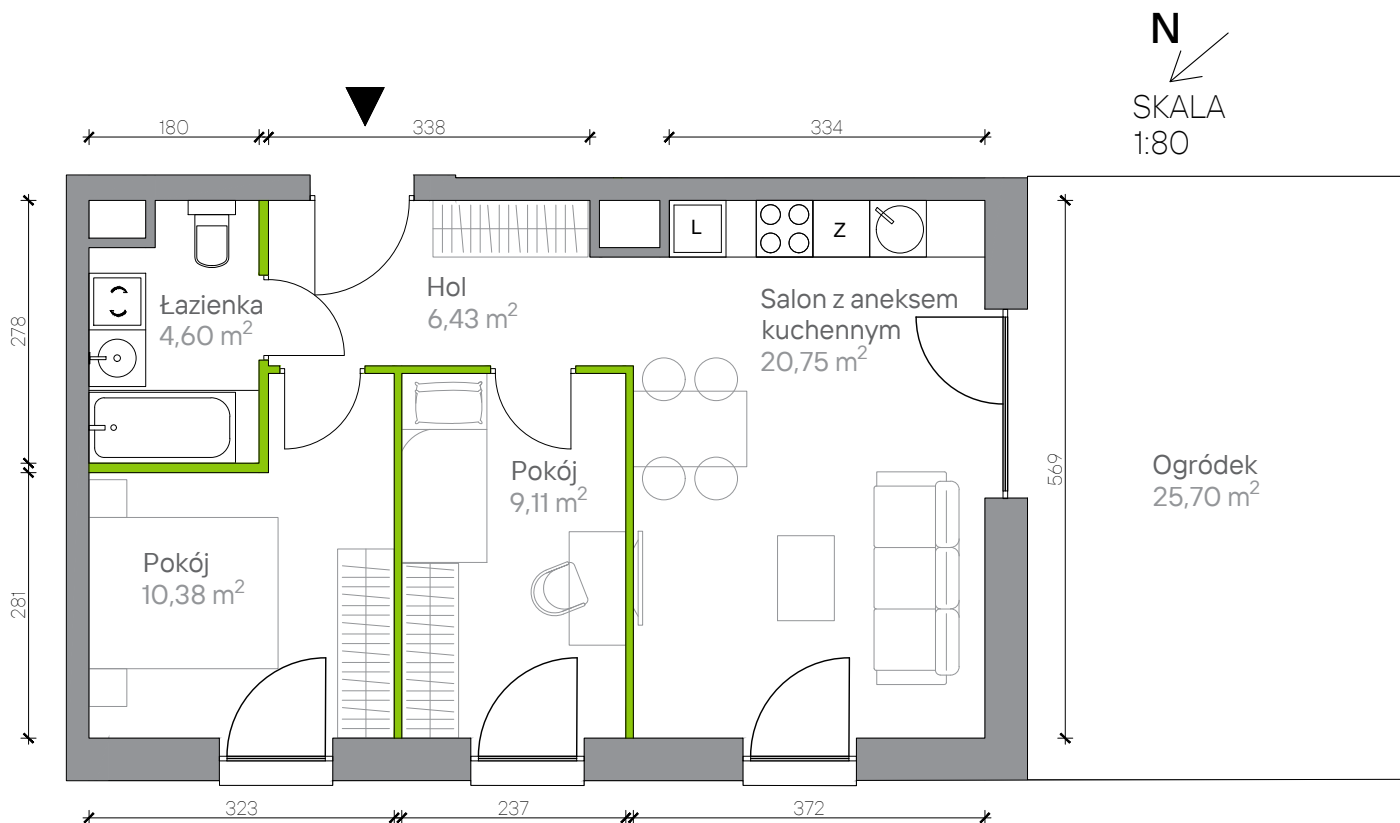

Jesionowa Vita

nr B/0/2

Powierzchnia **51,27 m²** Parter

Powierzchnia **użytkowa**

| | |
|---------------------------|----------------------------|
| hol | 6,43 m ² |
| łazienka | 4,60 m ² |
| salon z aneksem kuchennym | 20,75 m ² |
| pokój | 9,11 m ² |
| pokój | 10,38 m ² |
| Razem | 51,27 m² |
| +ogródek | 25,70 m ² |

Aranżacja mieszkania jest przykładowa. Podano orientacyjne wymiary pomieszczeń. Wszystkie elementy wyposażenia mieszkania, meble kuchenne, łazienkowe, pokojowe należy wykonać we własnym zakresie

Rzut kondygnacji **Parter**

Plan osiedla **Budynek B**