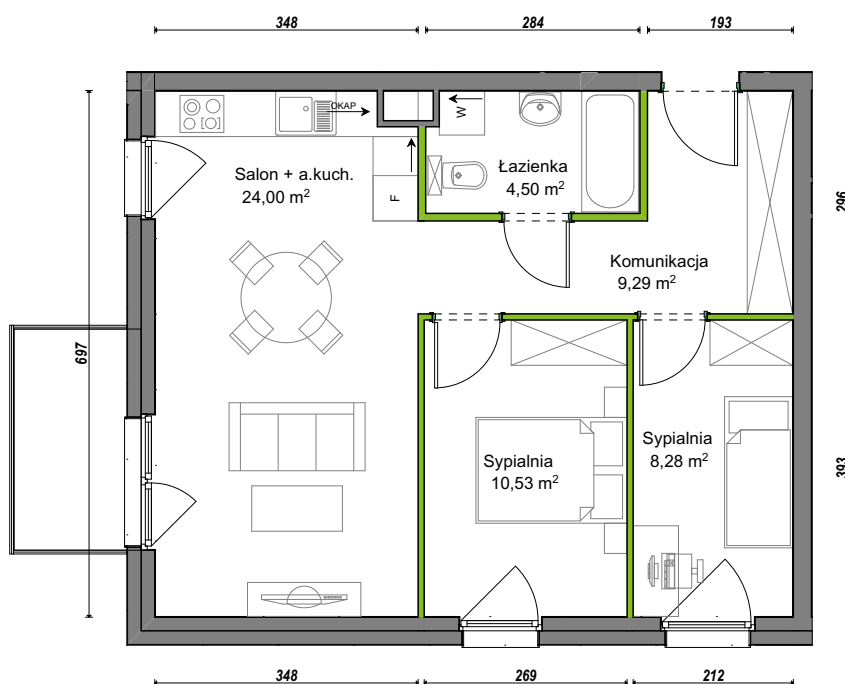

## nr C2/G/08

Powierzchnia **56,60 m<sup>2</sup>**

Piętro **1**

Aranżacja mieszkania jest przykładowa.

### Powierzchnia użytkowa

Komunikacja	9,29 m <sup>2</sup>
Łazienka	4,50 m <sup>2</sup>
Salon + a.kuch.	24,00 m <sup>2</sup>
Sypialnia	8,28 m <sup>2</sup>
Sypialnia	10,53 m <sup>2</sup>
<b>Razem</b>	<b>56,60 m<sup>2</sup></b>
+Balkon	4,36 m <sup>2</sup>