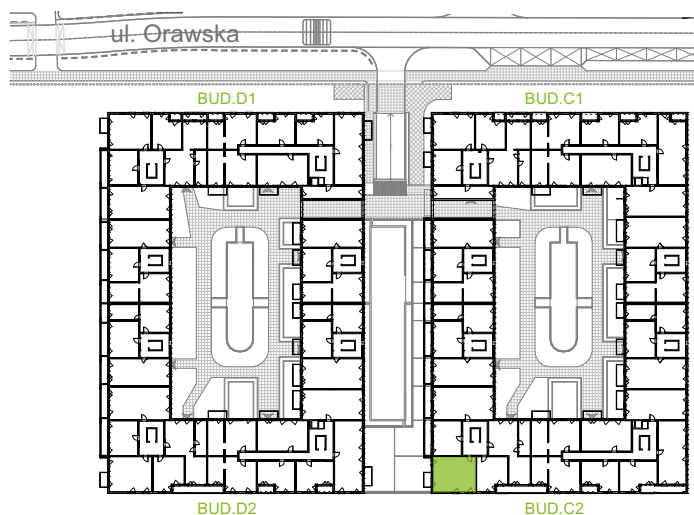

Rzut kondygnacji Piętro 1

U nas nigdy nie płacisz za powierzchnię pod ścianami dzielowymi.