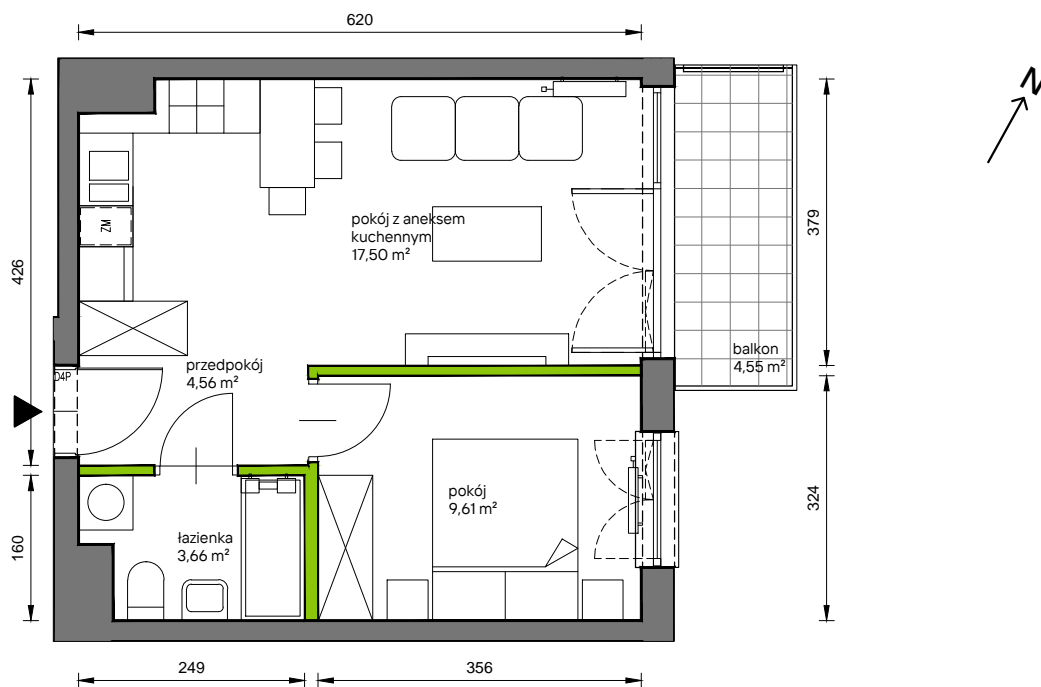

Słoneczne Miasteczko

nr A.020

Powierzchnia **35,33 m²**

Piętro 3

Aranżacja mieszkania jest przykładowa

Powierzchnia **użytkowa**

przedpokój	4,56 m ²
łazienka	3,66 m ²
pokój z aneksem kuchennym	17,50 m ²
pokój	9,61 m ²
Razem	35,33 m²
+balkon	4,55 m ²

Rzut kondygnacji **Piętro 3**

Plan osiedla **Budynek A**

U nas nigdy nie płacisz za powierzchnię pod ścianami działowymi