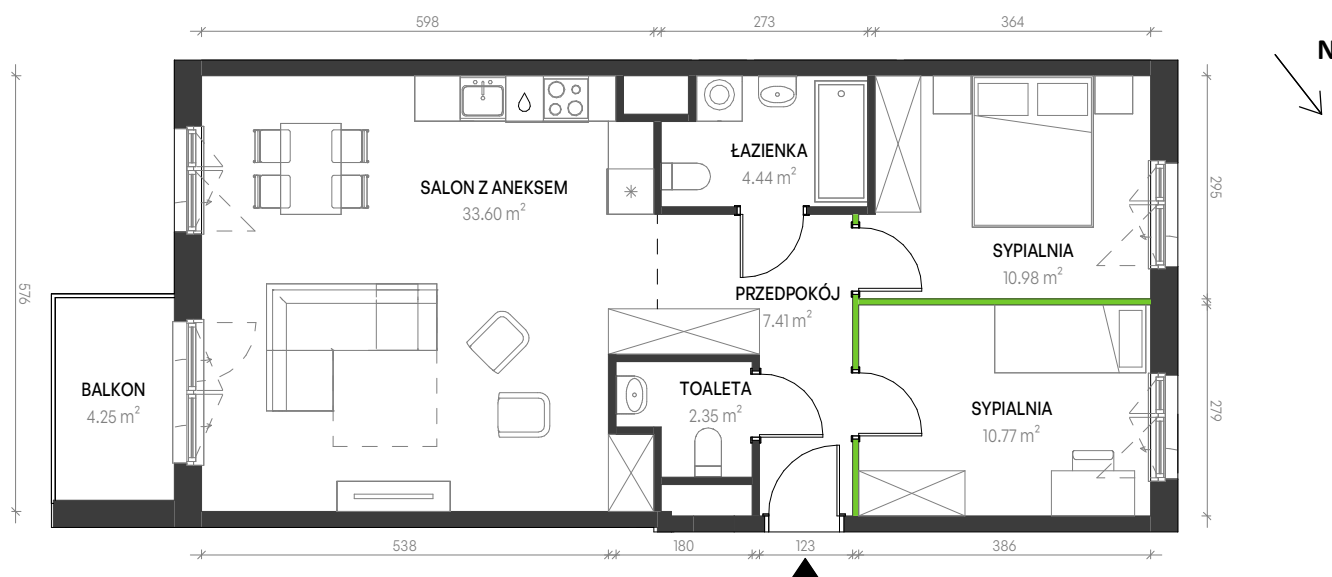

Augustowska Vita

nr B-B-6

Powierzchnia **69,55 m²**

Piętro 1

Aranżacja mieszkania jest przykładowa

Powierzchnia **użytkowa**

PRZEDPOKÓJ	7.41 m ²
TOALETA	2.35 m ²
SALON Z ANEKSEM	33.60 m ²
ŁAZIENKA	4.44 m ²
SYPIALNIA	10.98 m ²
SYPIALNIA	10.77 m ²
Razem	69.55 m ²

BALKON 4.25 m²

U nas nigdy nie płacisz za powierzchnię pod ścianami działowymi

Rzut kondygnacji **Piętro 1**

Plan osiedla **Budynek B**