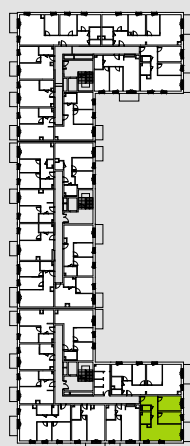

CEGLANA PARK

NR 7/A/38

Ceglana Park
OSIEDLE

RZUT MIESZKANIA **64,63 m²**

PIĘTRO 4

Aranżacja mieszkania jest przykładowa.

POWIERZCHNIA UŻYTKOWA

nie uwzględnia powierzchni pod ścianami działowymi

Salon z aneksem kuchennym	25,09 m ²
Pokój 1	12,92 m ²
Pokój 2	10,34 m ²
Łazienka	4,33 m ²
WC	1,66 m ²
Przedpokój	10,29 m ²
RAZEM	64,63 m²
+ Balkon	5,70 m ²

RZUT KONDYGNACJI

PLAN OSIEDLA

BUDYNEK 7

BIURO SPRZEDAŻY
ul. Ceglana 66
Katowice
tel. 32 722 03 80
katowice@develia.pl

W Develii nie płacisz za powierzchnię pod ścianami działowymi!

Powierzchnia (bez ścian działowych)	64,63 m ²
Powierzchnia pod ścianami działowymi	0,78 m²
Powierzchnia użytkowa wg PN-ISO 9836:1997	65,41 m ²