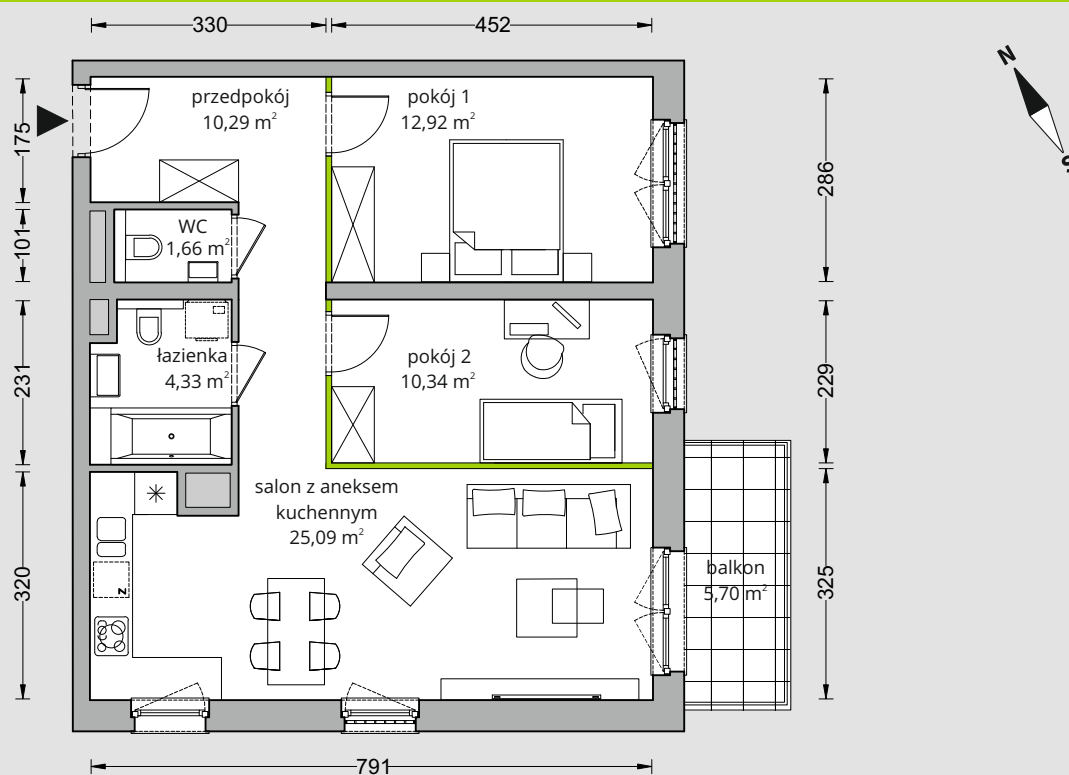

CEGLANA PARK

NR 7/A/38

Ceglana Park
OSIEDLE

RZUT MIESZKANIA **64,63 m²**

PIĘTRO 4

Aranżacja mieszkania jest przykładowa.

POWIERZCHNIA UŻYTKOWA

nie uwzględnia powierzchni pod ścianami działowymi

Salon z aneksem kuchennym	25,09 m ²
Pokój 1	12,92 m ²
Pokój 2	10,34 m ²
Łazienka	4,33 m ²
WC	1,66 m ²
Przedpokój	10,29 m ²
RAZEM	64,63 m²
+ Balkon	5,70 m ²

RZUT KONDYGNACJI

PLAN OSIEDLA

BUDYNEK 7

BIURO SPRZEDAŻY
ul. Ceglana 66
Katowice
tel. 32 722 03 80
katowice@develia.pl

W Develii nie płacisz za powierzchnię pod ścianami działowymi!

Powierzchnia (bez ścian działowych)	64,63 m ²
Powierzchnia pod ścianami działowymi	0,78 m²
Powierzchnia użytkowa wg PN-ISO 9836:1997	65,41 m ²